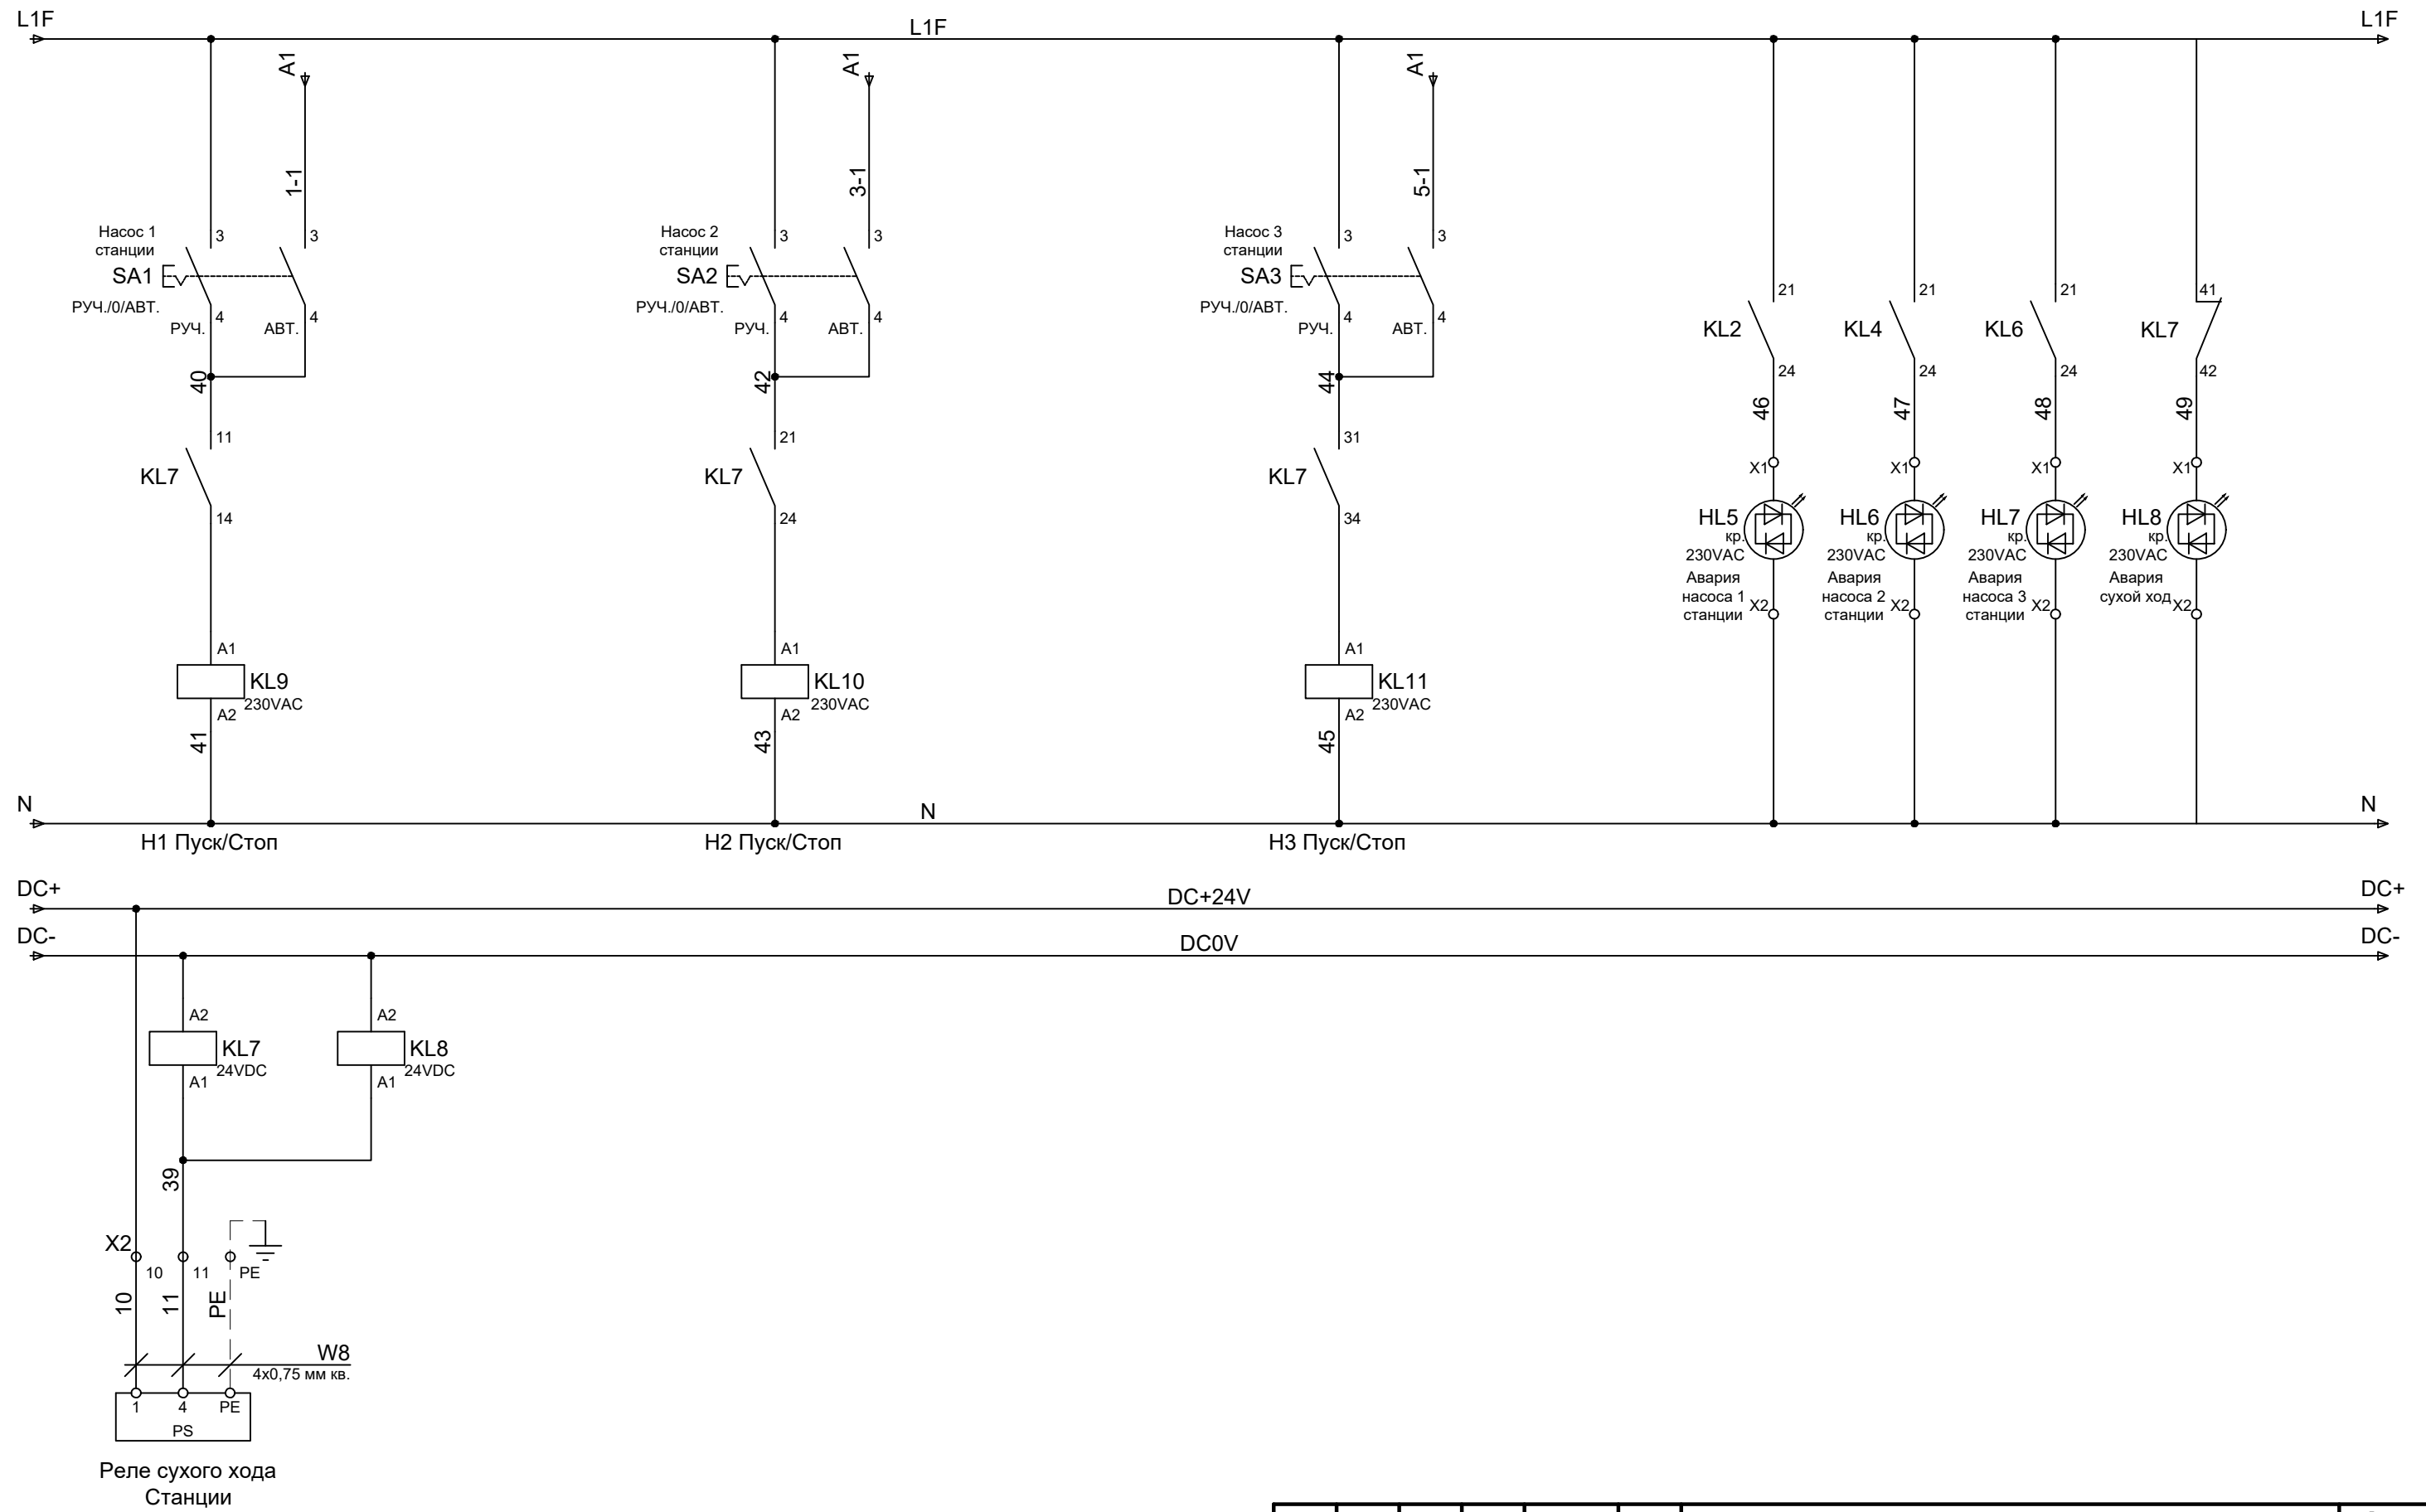

Лист

3

Изм.	Кол.уч.	Лист.	№ док.	Подп.	Дата

Код Шкафа

Лист

4

ECL-3R Pumps Plus Станции

Изм.	Кол.уч.	Лист.	№ док.	Подп.	Дата