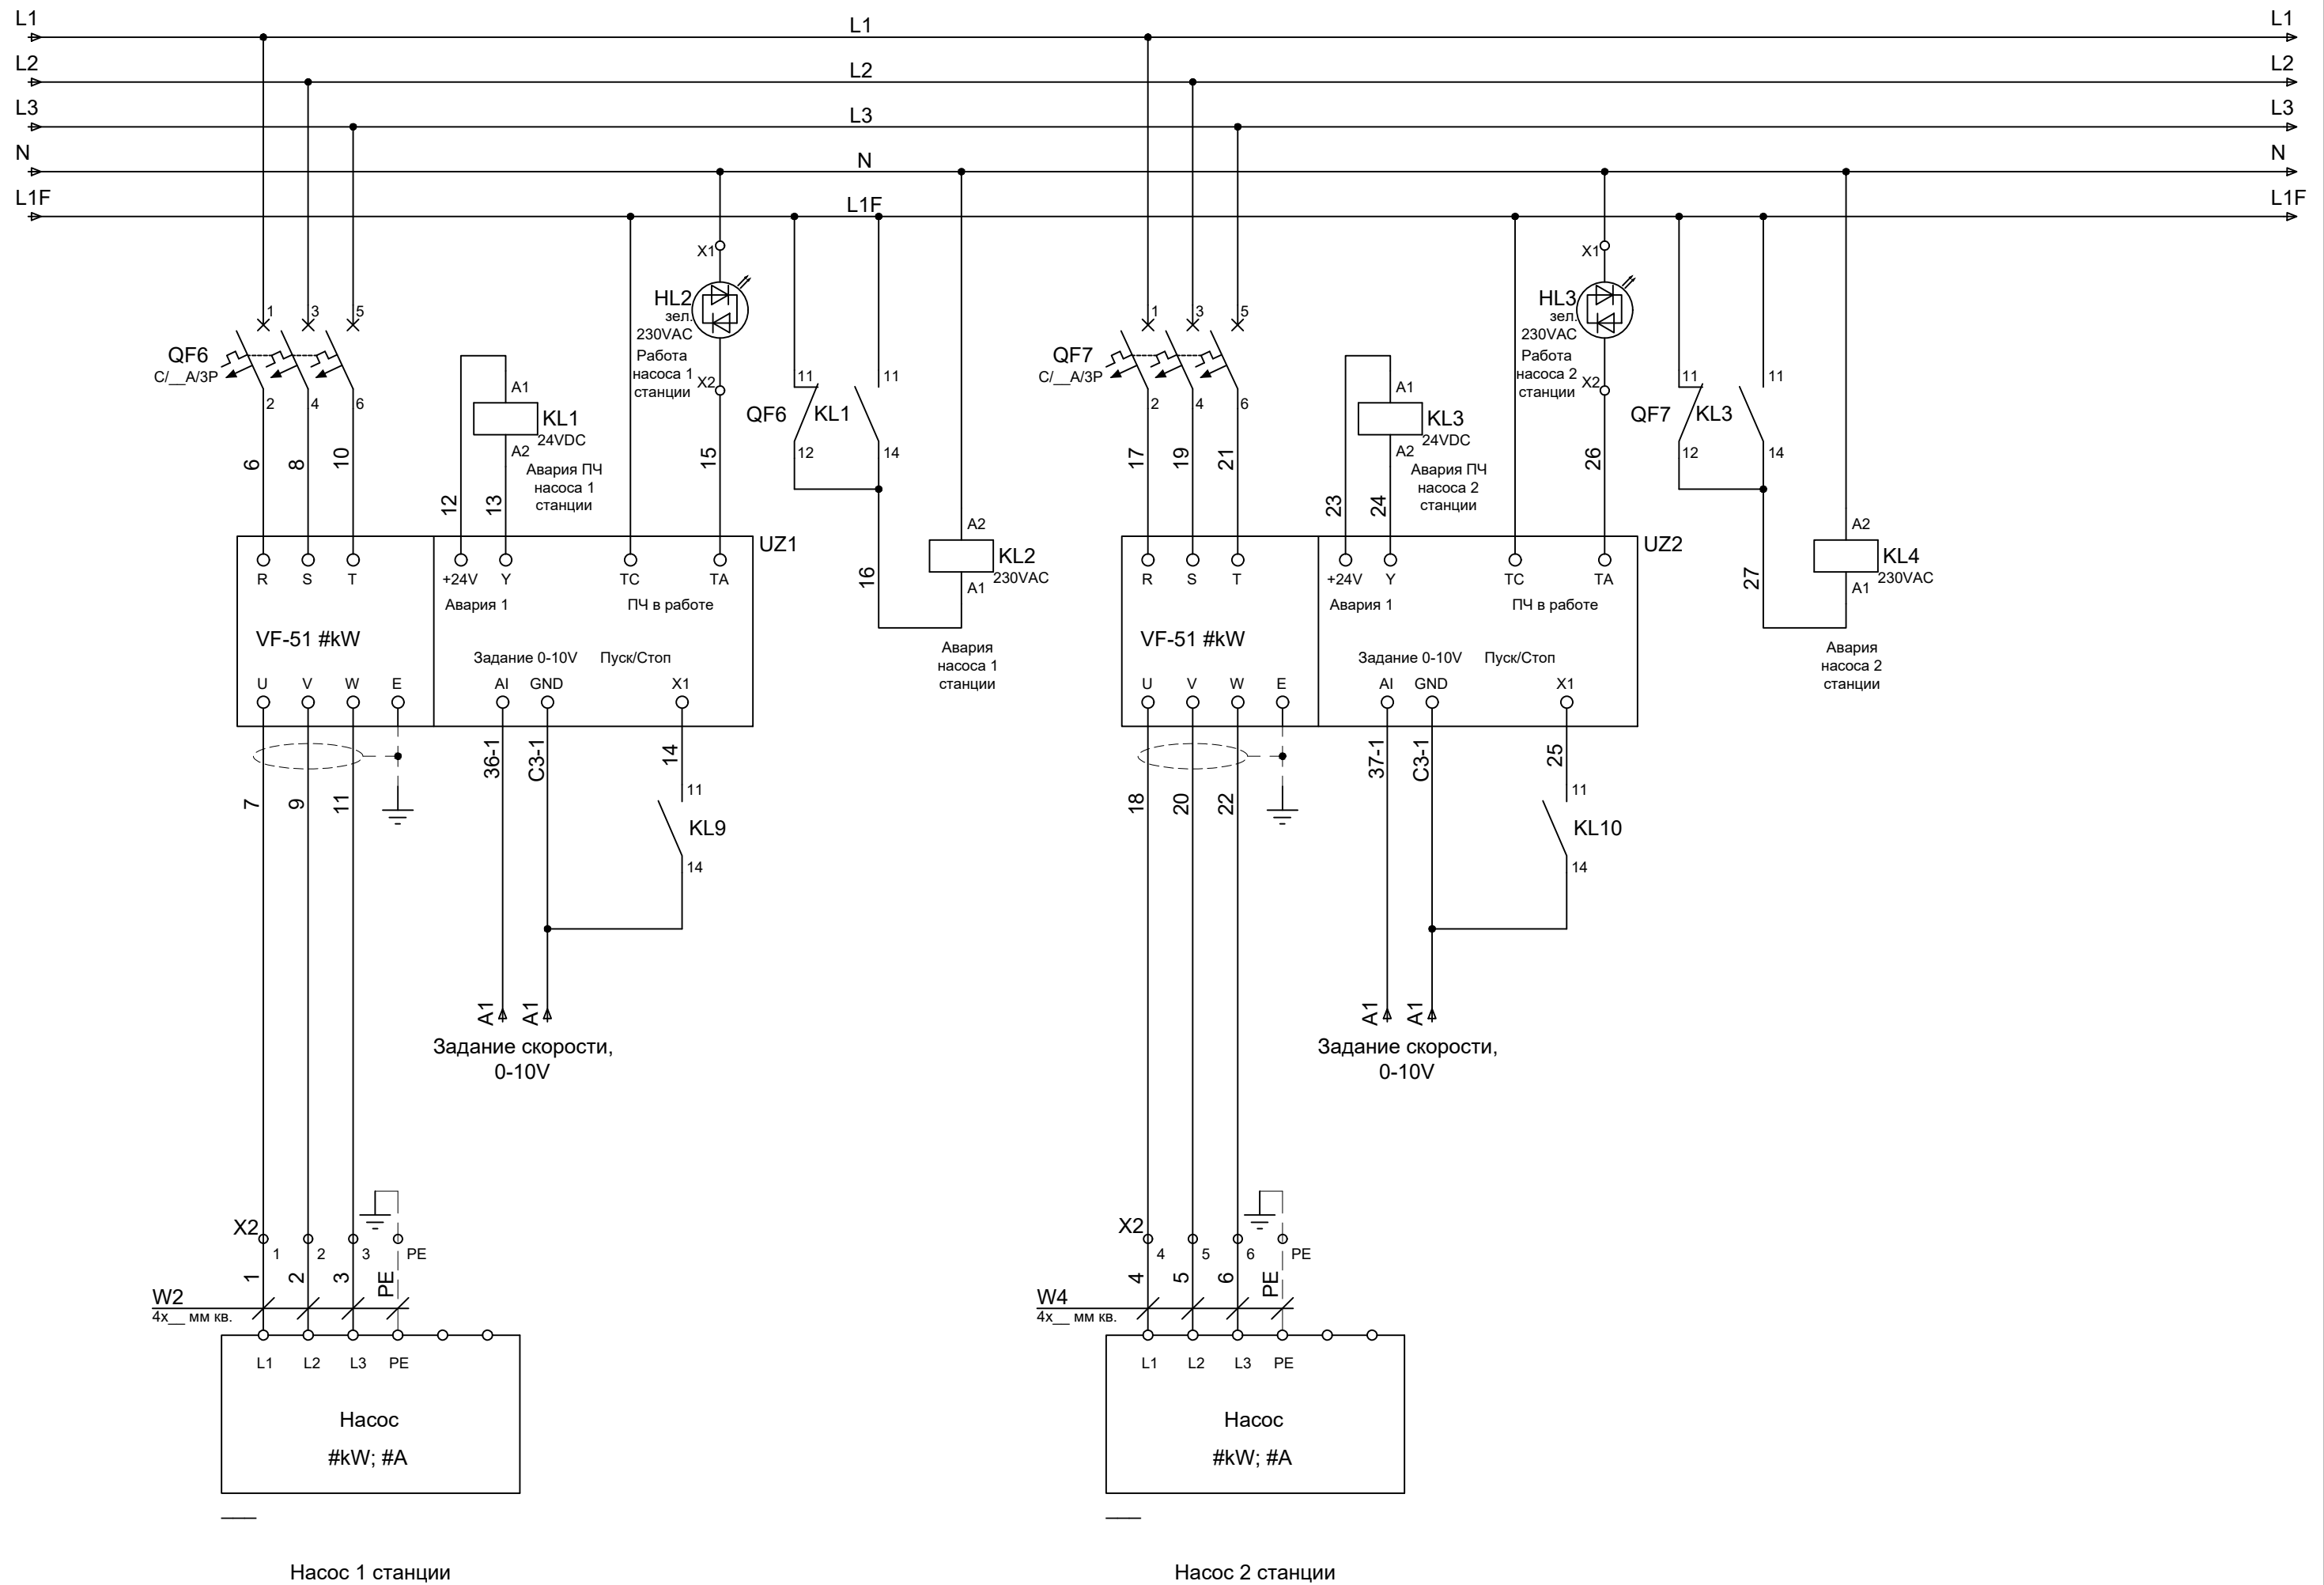

						Код шкафа				
						№ расчета				
Изм.	Кол.уч.	Лист	№ док.	Подп.	Дата					
Разраб.						Насосная станция		Стадия	Лист	Листов
Проверил									1	6
Н.контр.						Принципиальная электрическая схема ША		ООО "Ридан"		
Рук.отдела										
Утвердил										

Насос 1 станции

Насос 2 станции

Изм.	Кол.уч.	Лист.	№ док.	Подп.	Дата

Код Шкафа

Лист

2

Изм.	Кол.уч.	Лист.	№ док.	Подп.	Дата

Код Шкафа