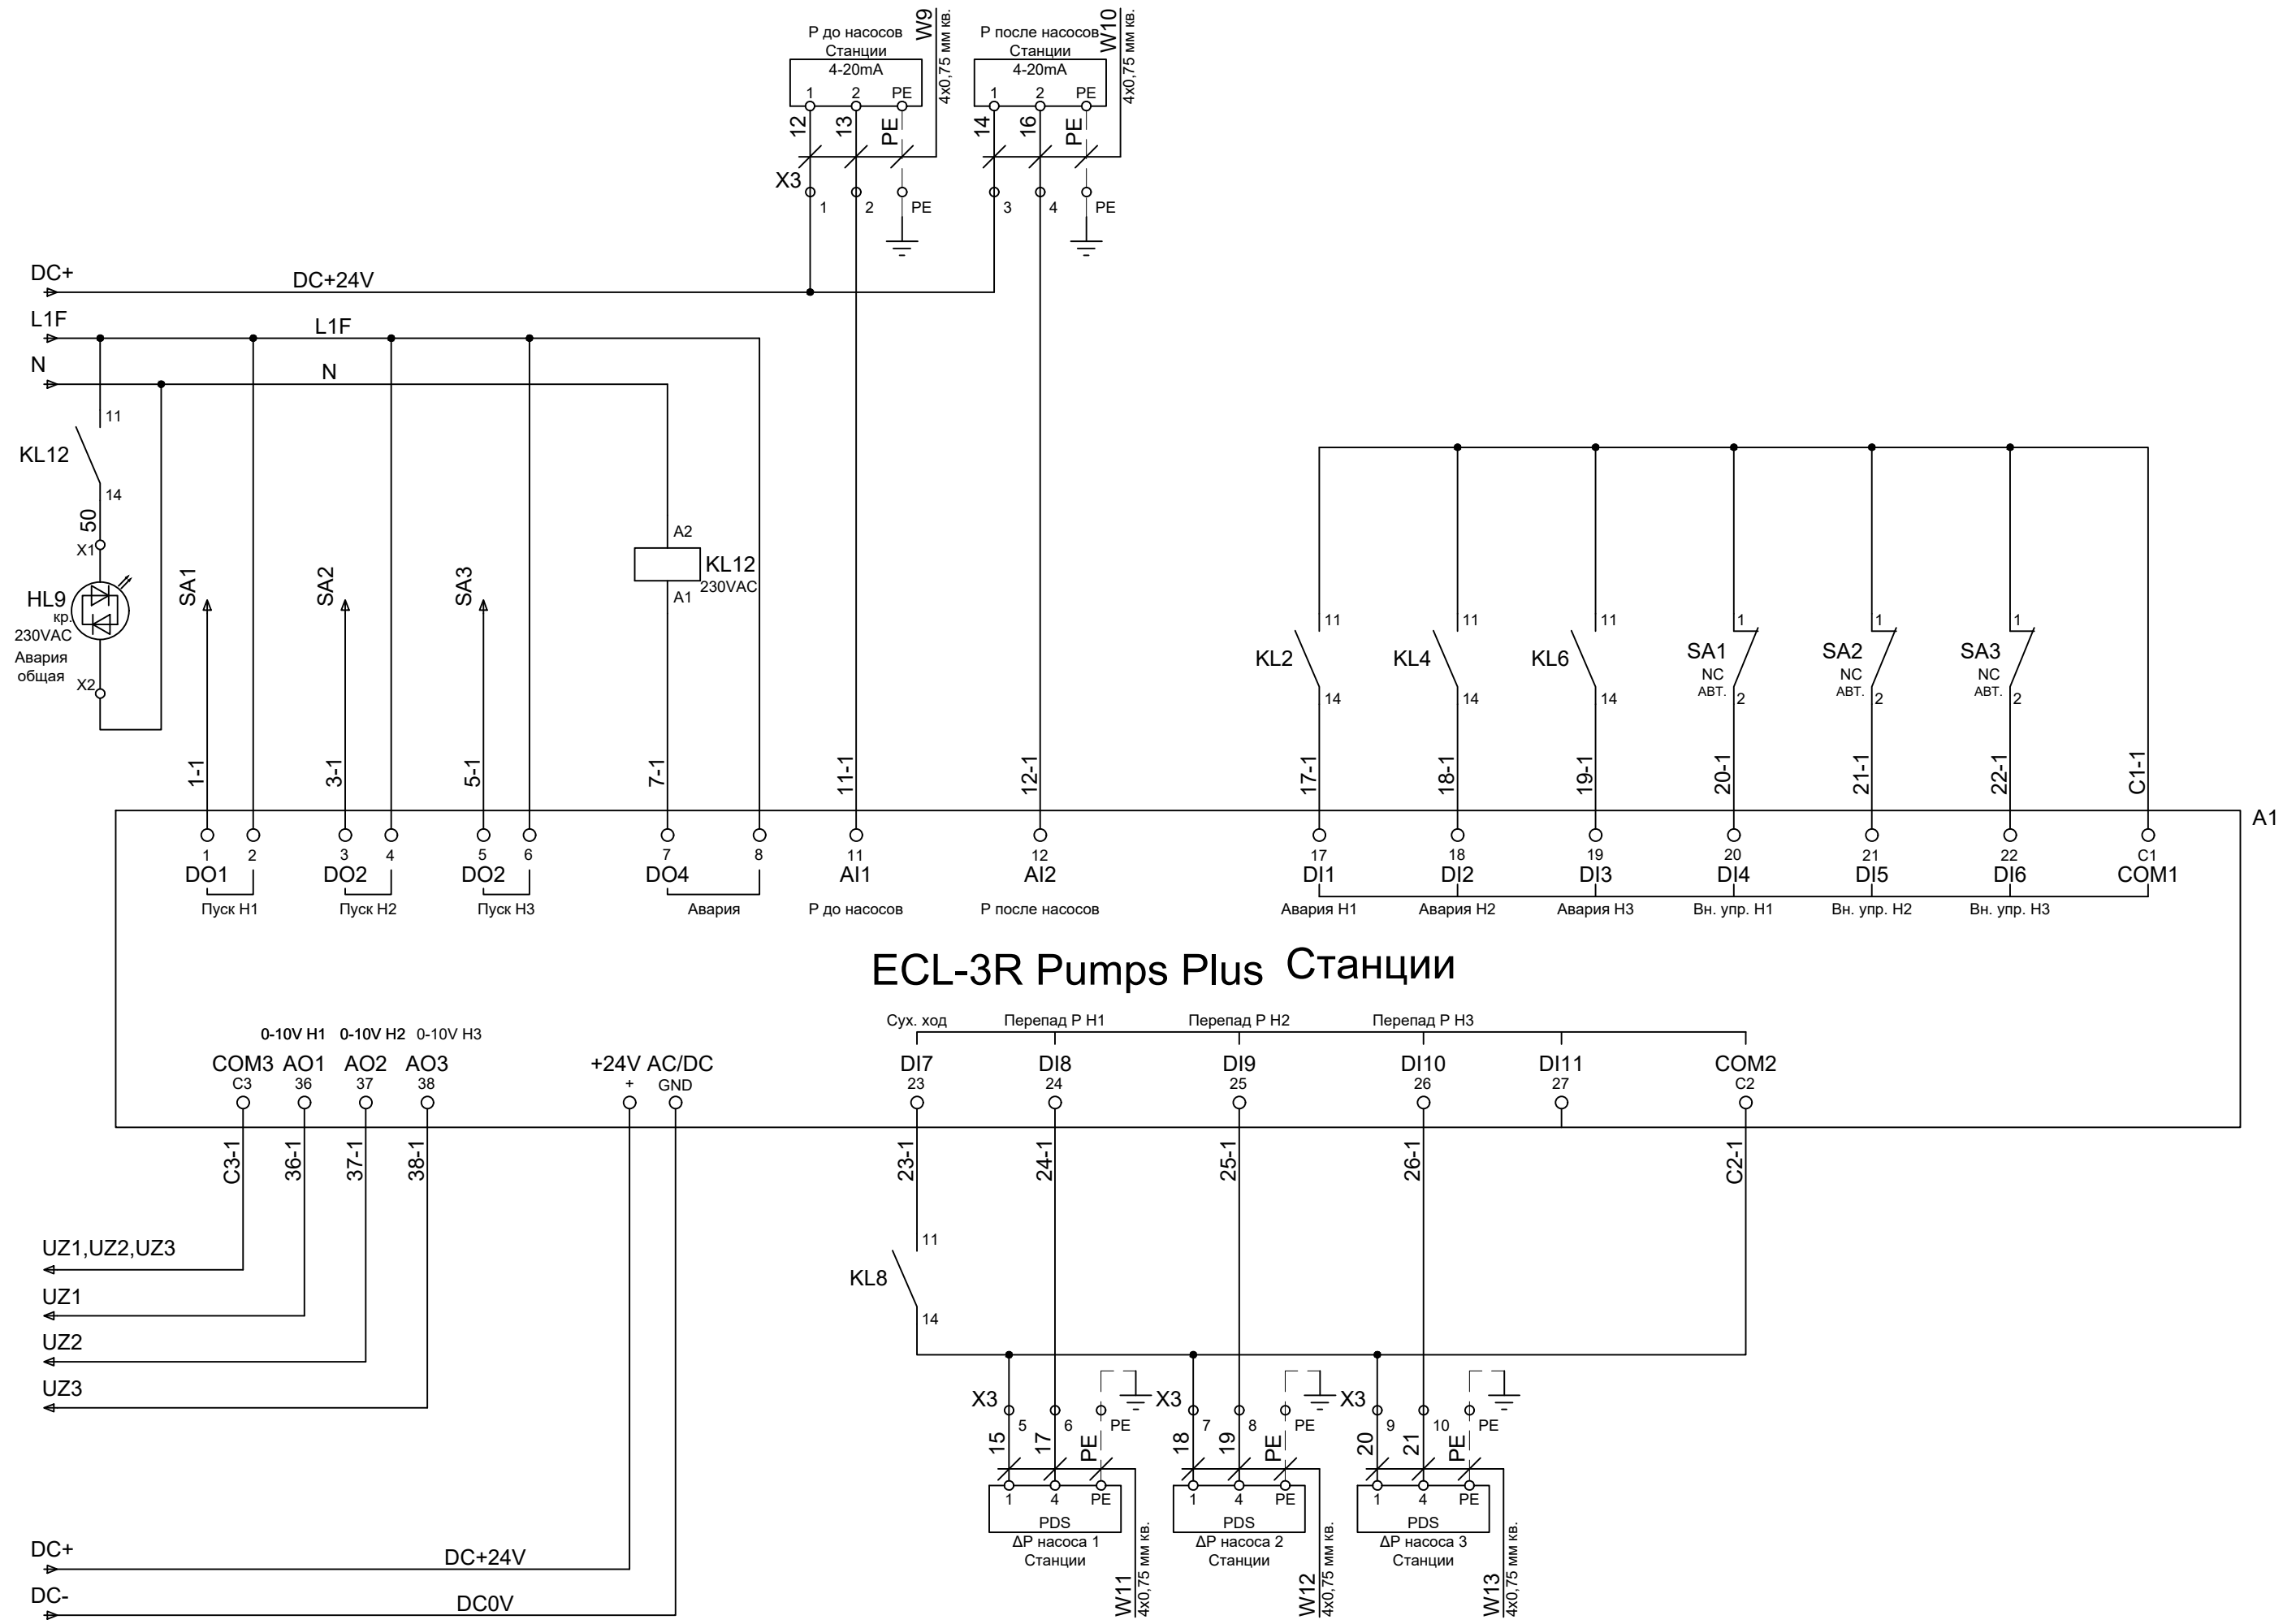

Лист

3

Изм.	Кол.уч.	Лист.	№ док.	Подп.	Дата

Код Шкафа

Лист

4

ECL-3R Pumps Plus Станции

Изм.	Кол.уч.	Лист.	№ док.	Подп.	Дата