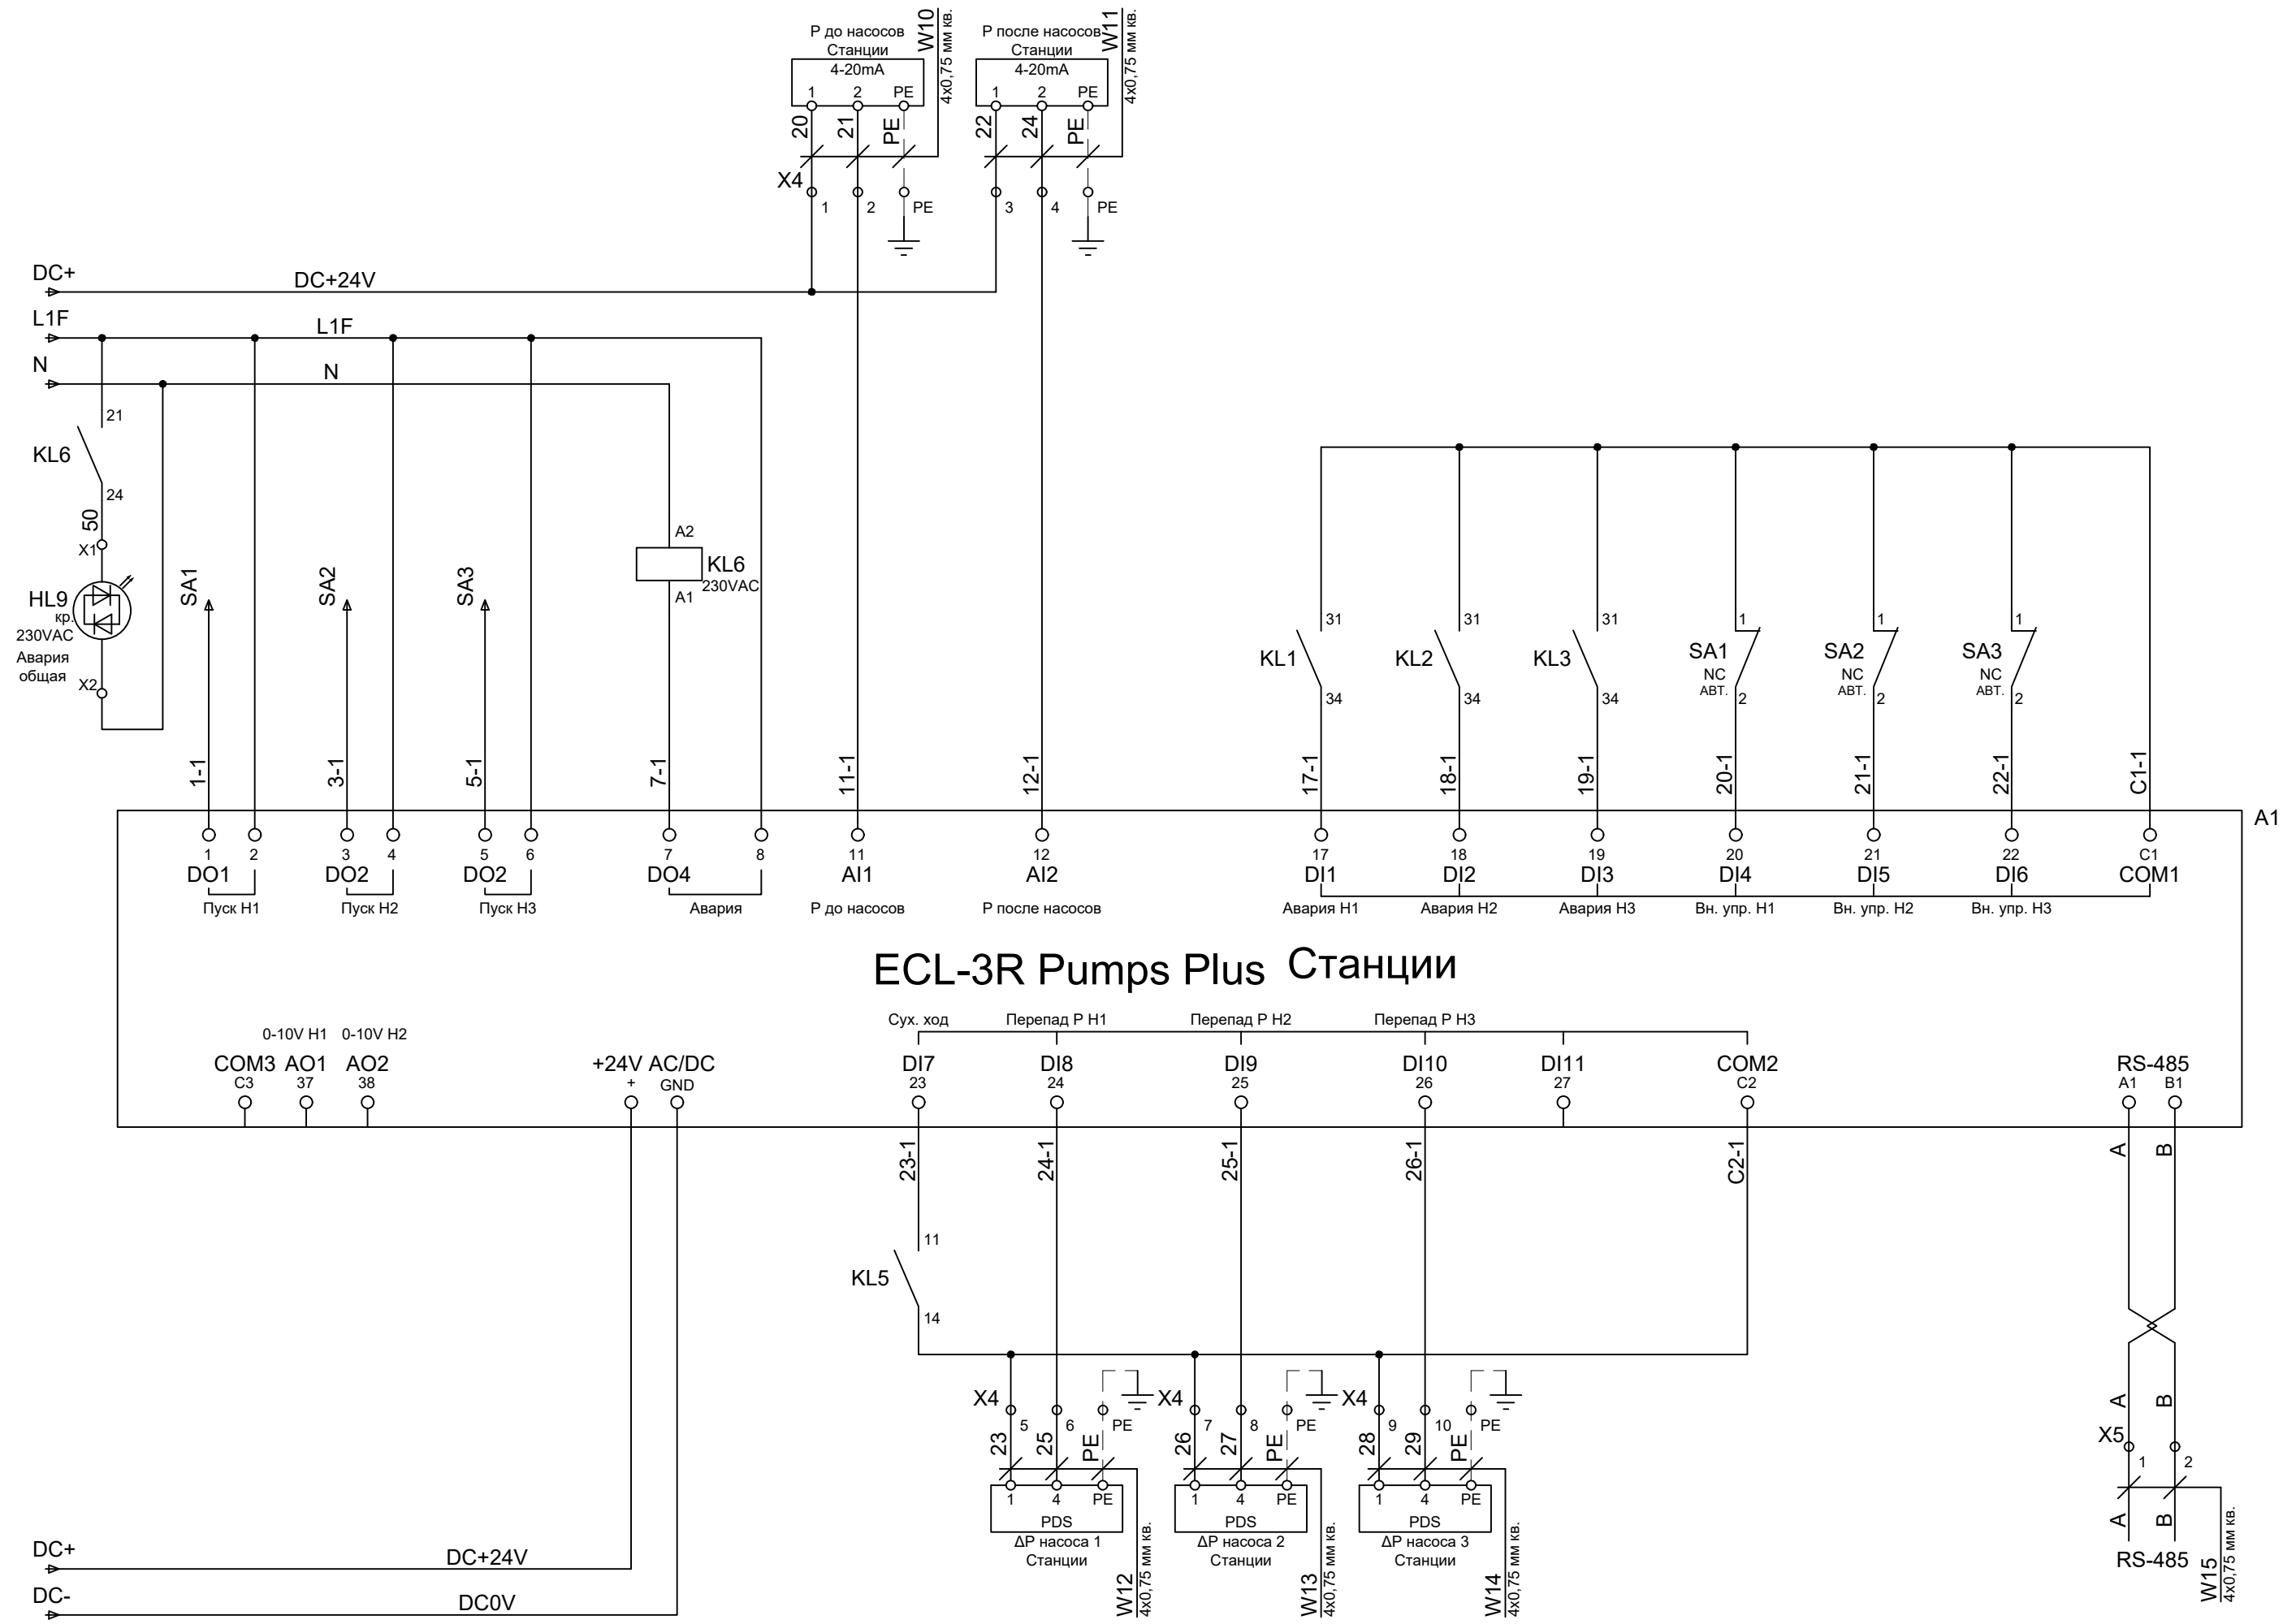

Изм.	Кол.уч.	Лист.	№ док.	Подп.	Дата

Код Шкафа

Изм.	Кол.уч.	Лист.	№ док.	Подп.	Дата

Код Шкафа

Лист

3

Изм.	Кол.уч.	Лист.	№ док.	Подп.	Дата	Код Шкафа	Лист
							4

### ECL-3R Pumps Plus Станции

Изм.	Кол.уч.	Лист.	№ док.	Подп.	Дата

Код Шкафа