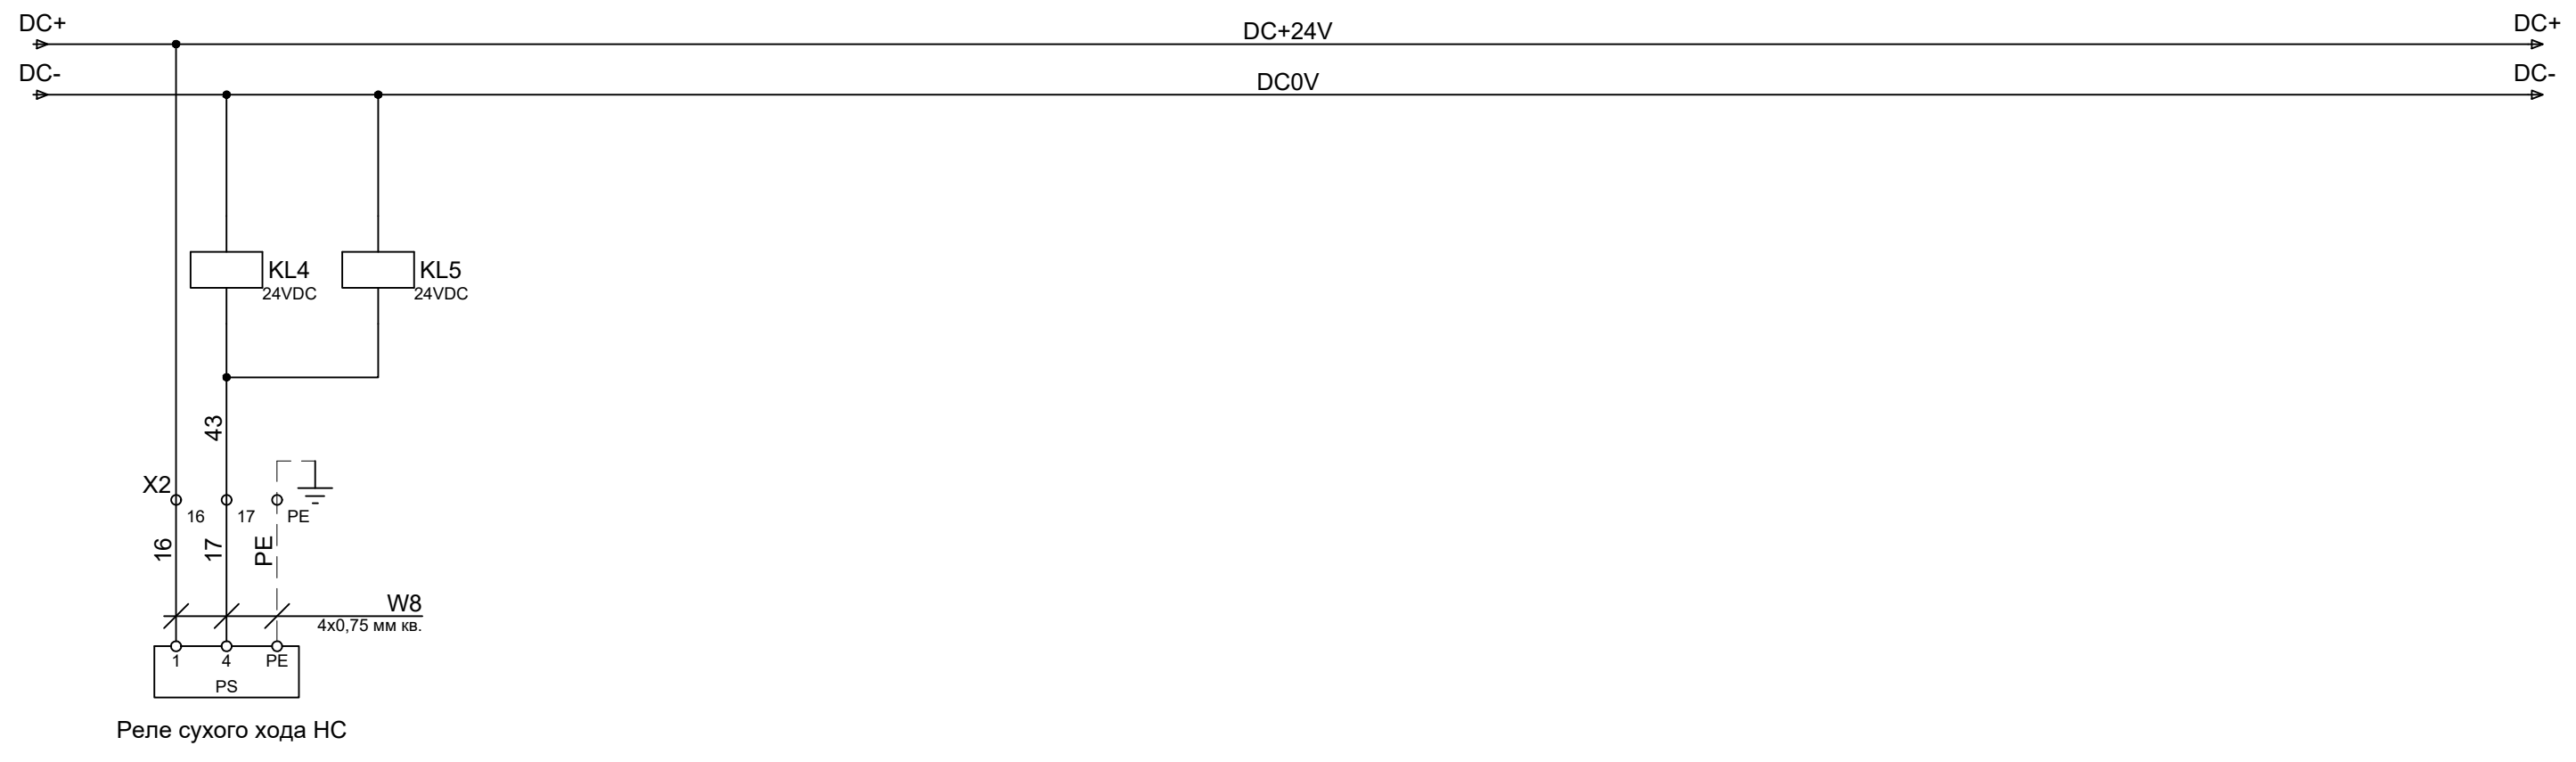

Изм.	Кол.уч.	Лист.	№ док.	Подп.	Дата

Код Шкафа

Изм.	Кол.уч.	Лист.	№ док.	Подп.	Дата

Код Шкафа

Лист

3

Изм.	Кол.уч.	Лист.	№ док.	Подп.	Дата	Код Шкафа	Лист
							4

### ECL-3R Pumps Plus Станции

Изм.	Кол.уч.	Лист.	№ док.	Подп.	Дата

Код Шкафа