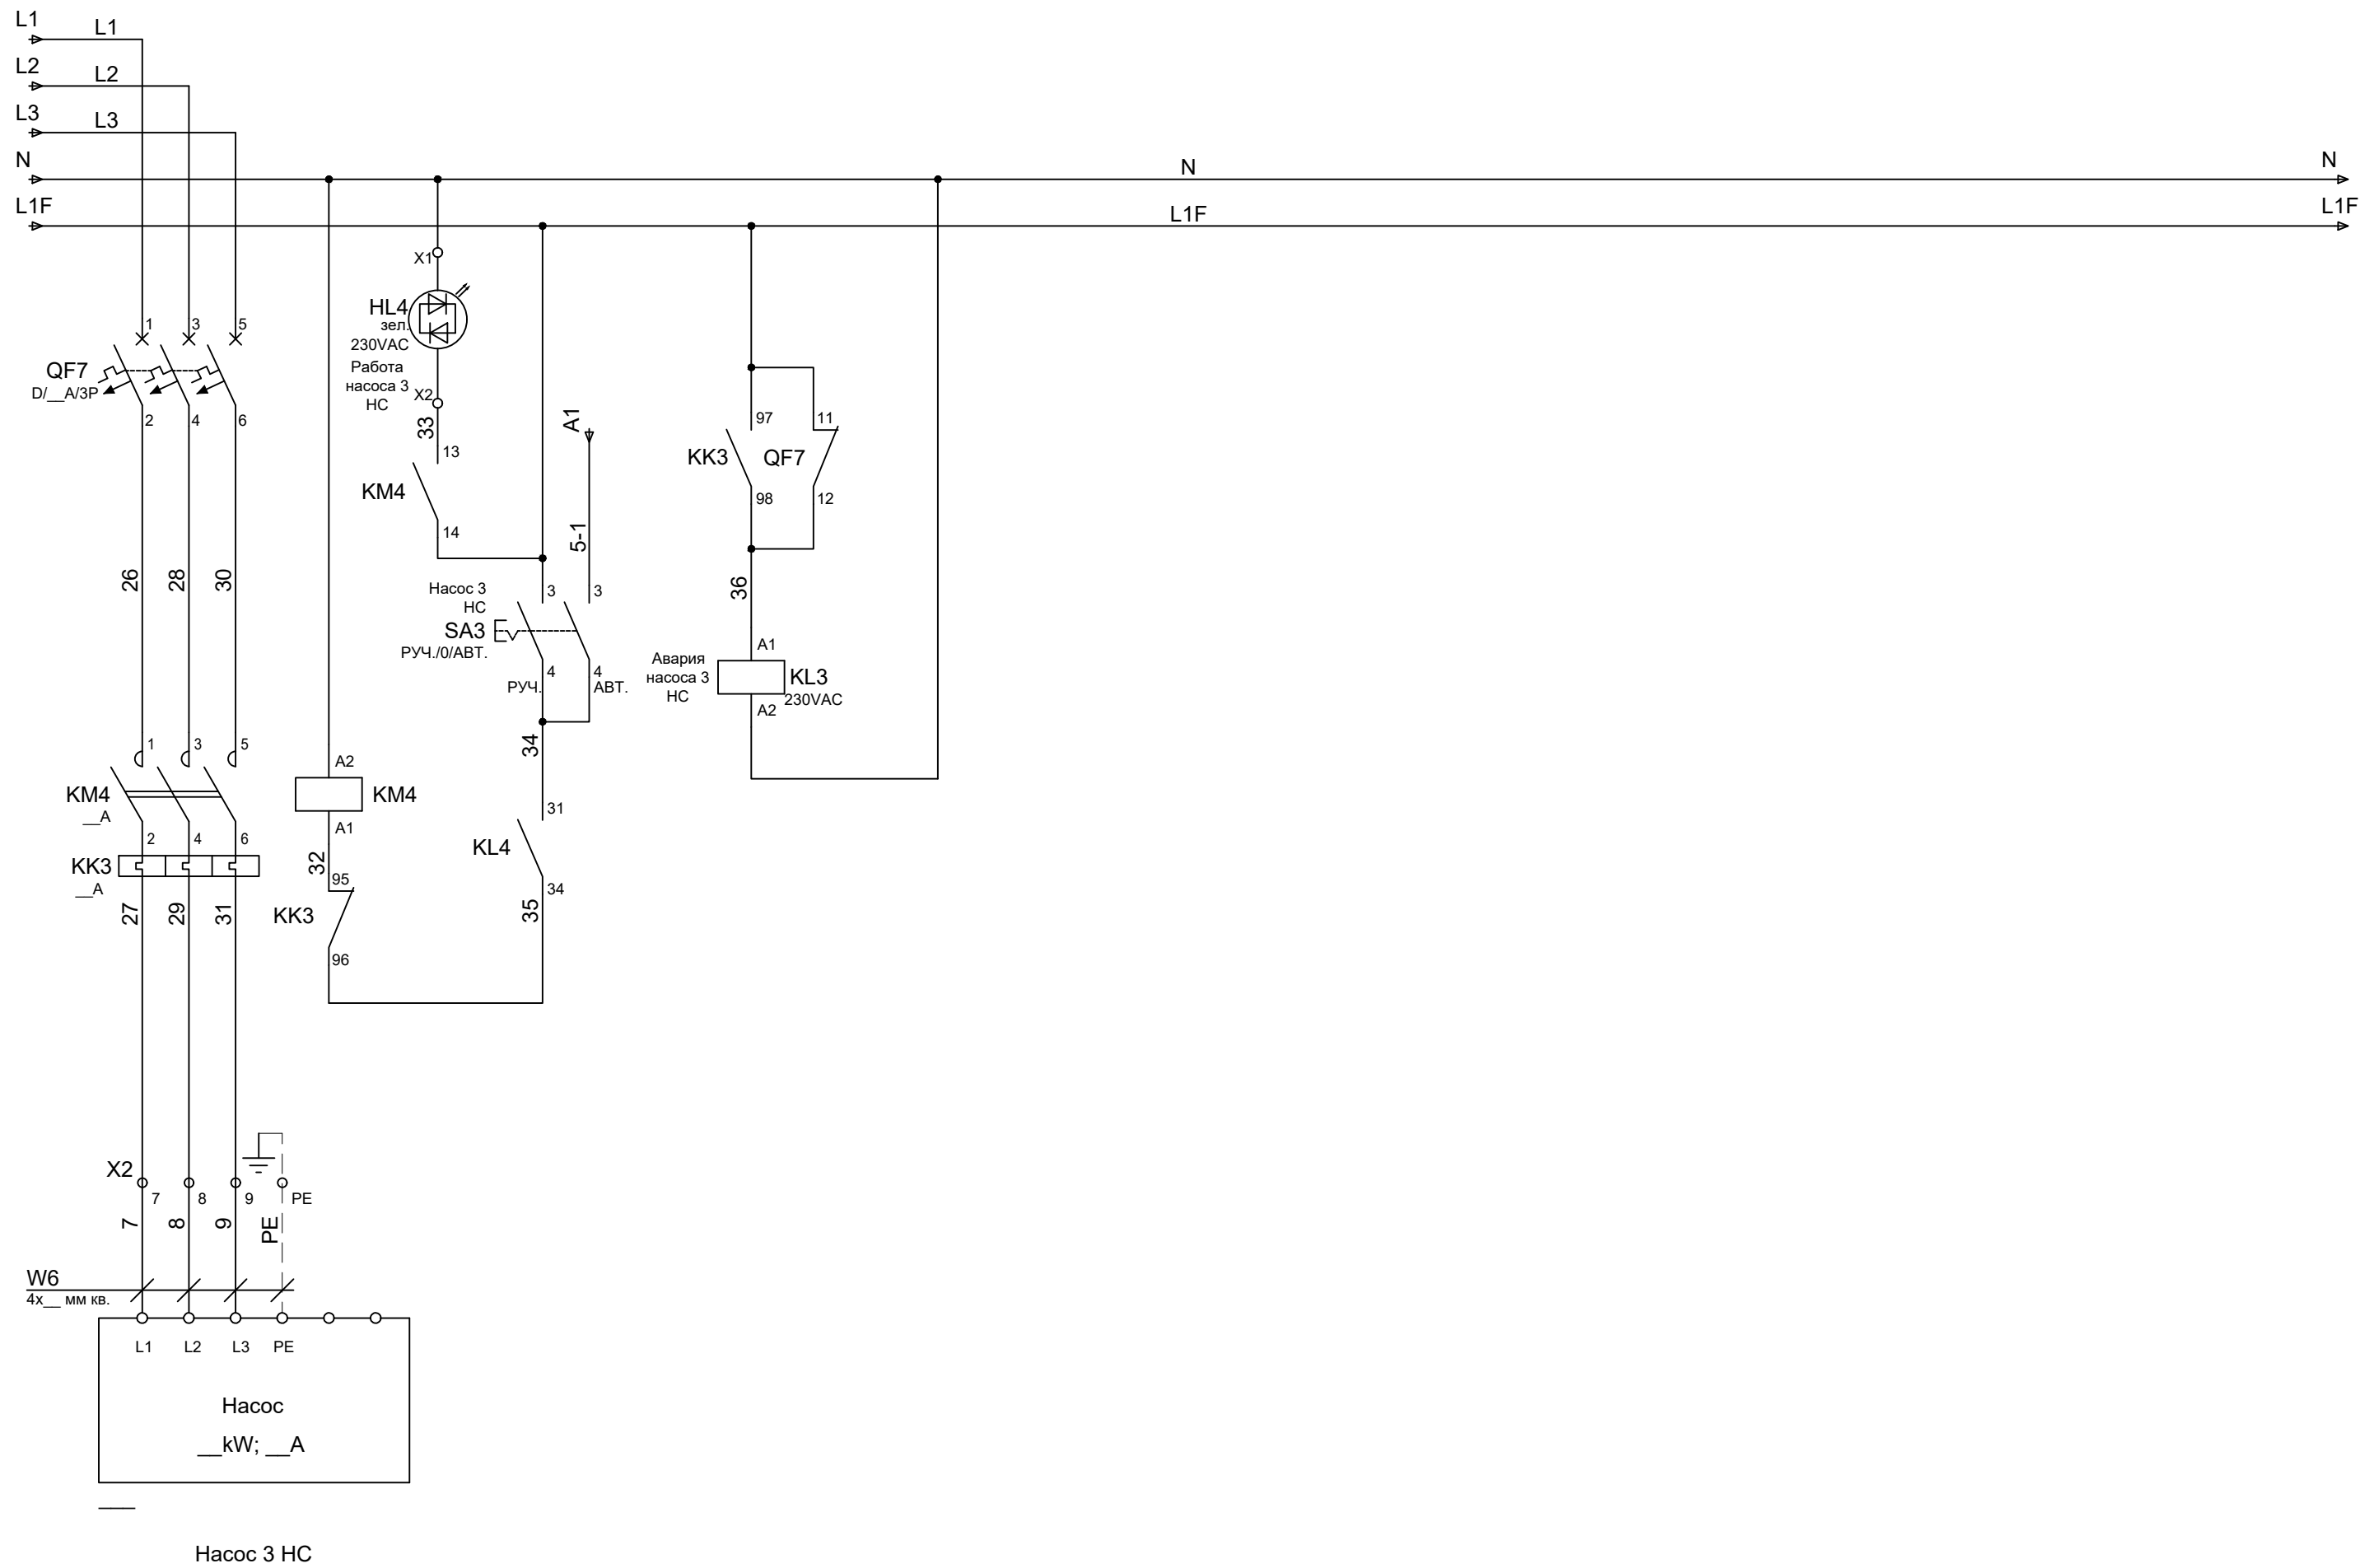

Насос 1 HC

Насос 2 HC

Изм.	Кол.уч.	Лист.	№ док.	Подп.	Дата

Код Шкафа

Изм.	Кол.уч.	Лист.	№ док.	Подп.	Дата

Код Шкафа

Лист

3

Реле сухого хода НС

Изм.	Кол.уч.	Лист.	№ док.	Подп.	Дата

Код Шкафа

ECL-3R Pumps Plus Станции

Изм.	Кол.уч.	Лист.	№ док.	Подп.	Дата

Код Шкафа