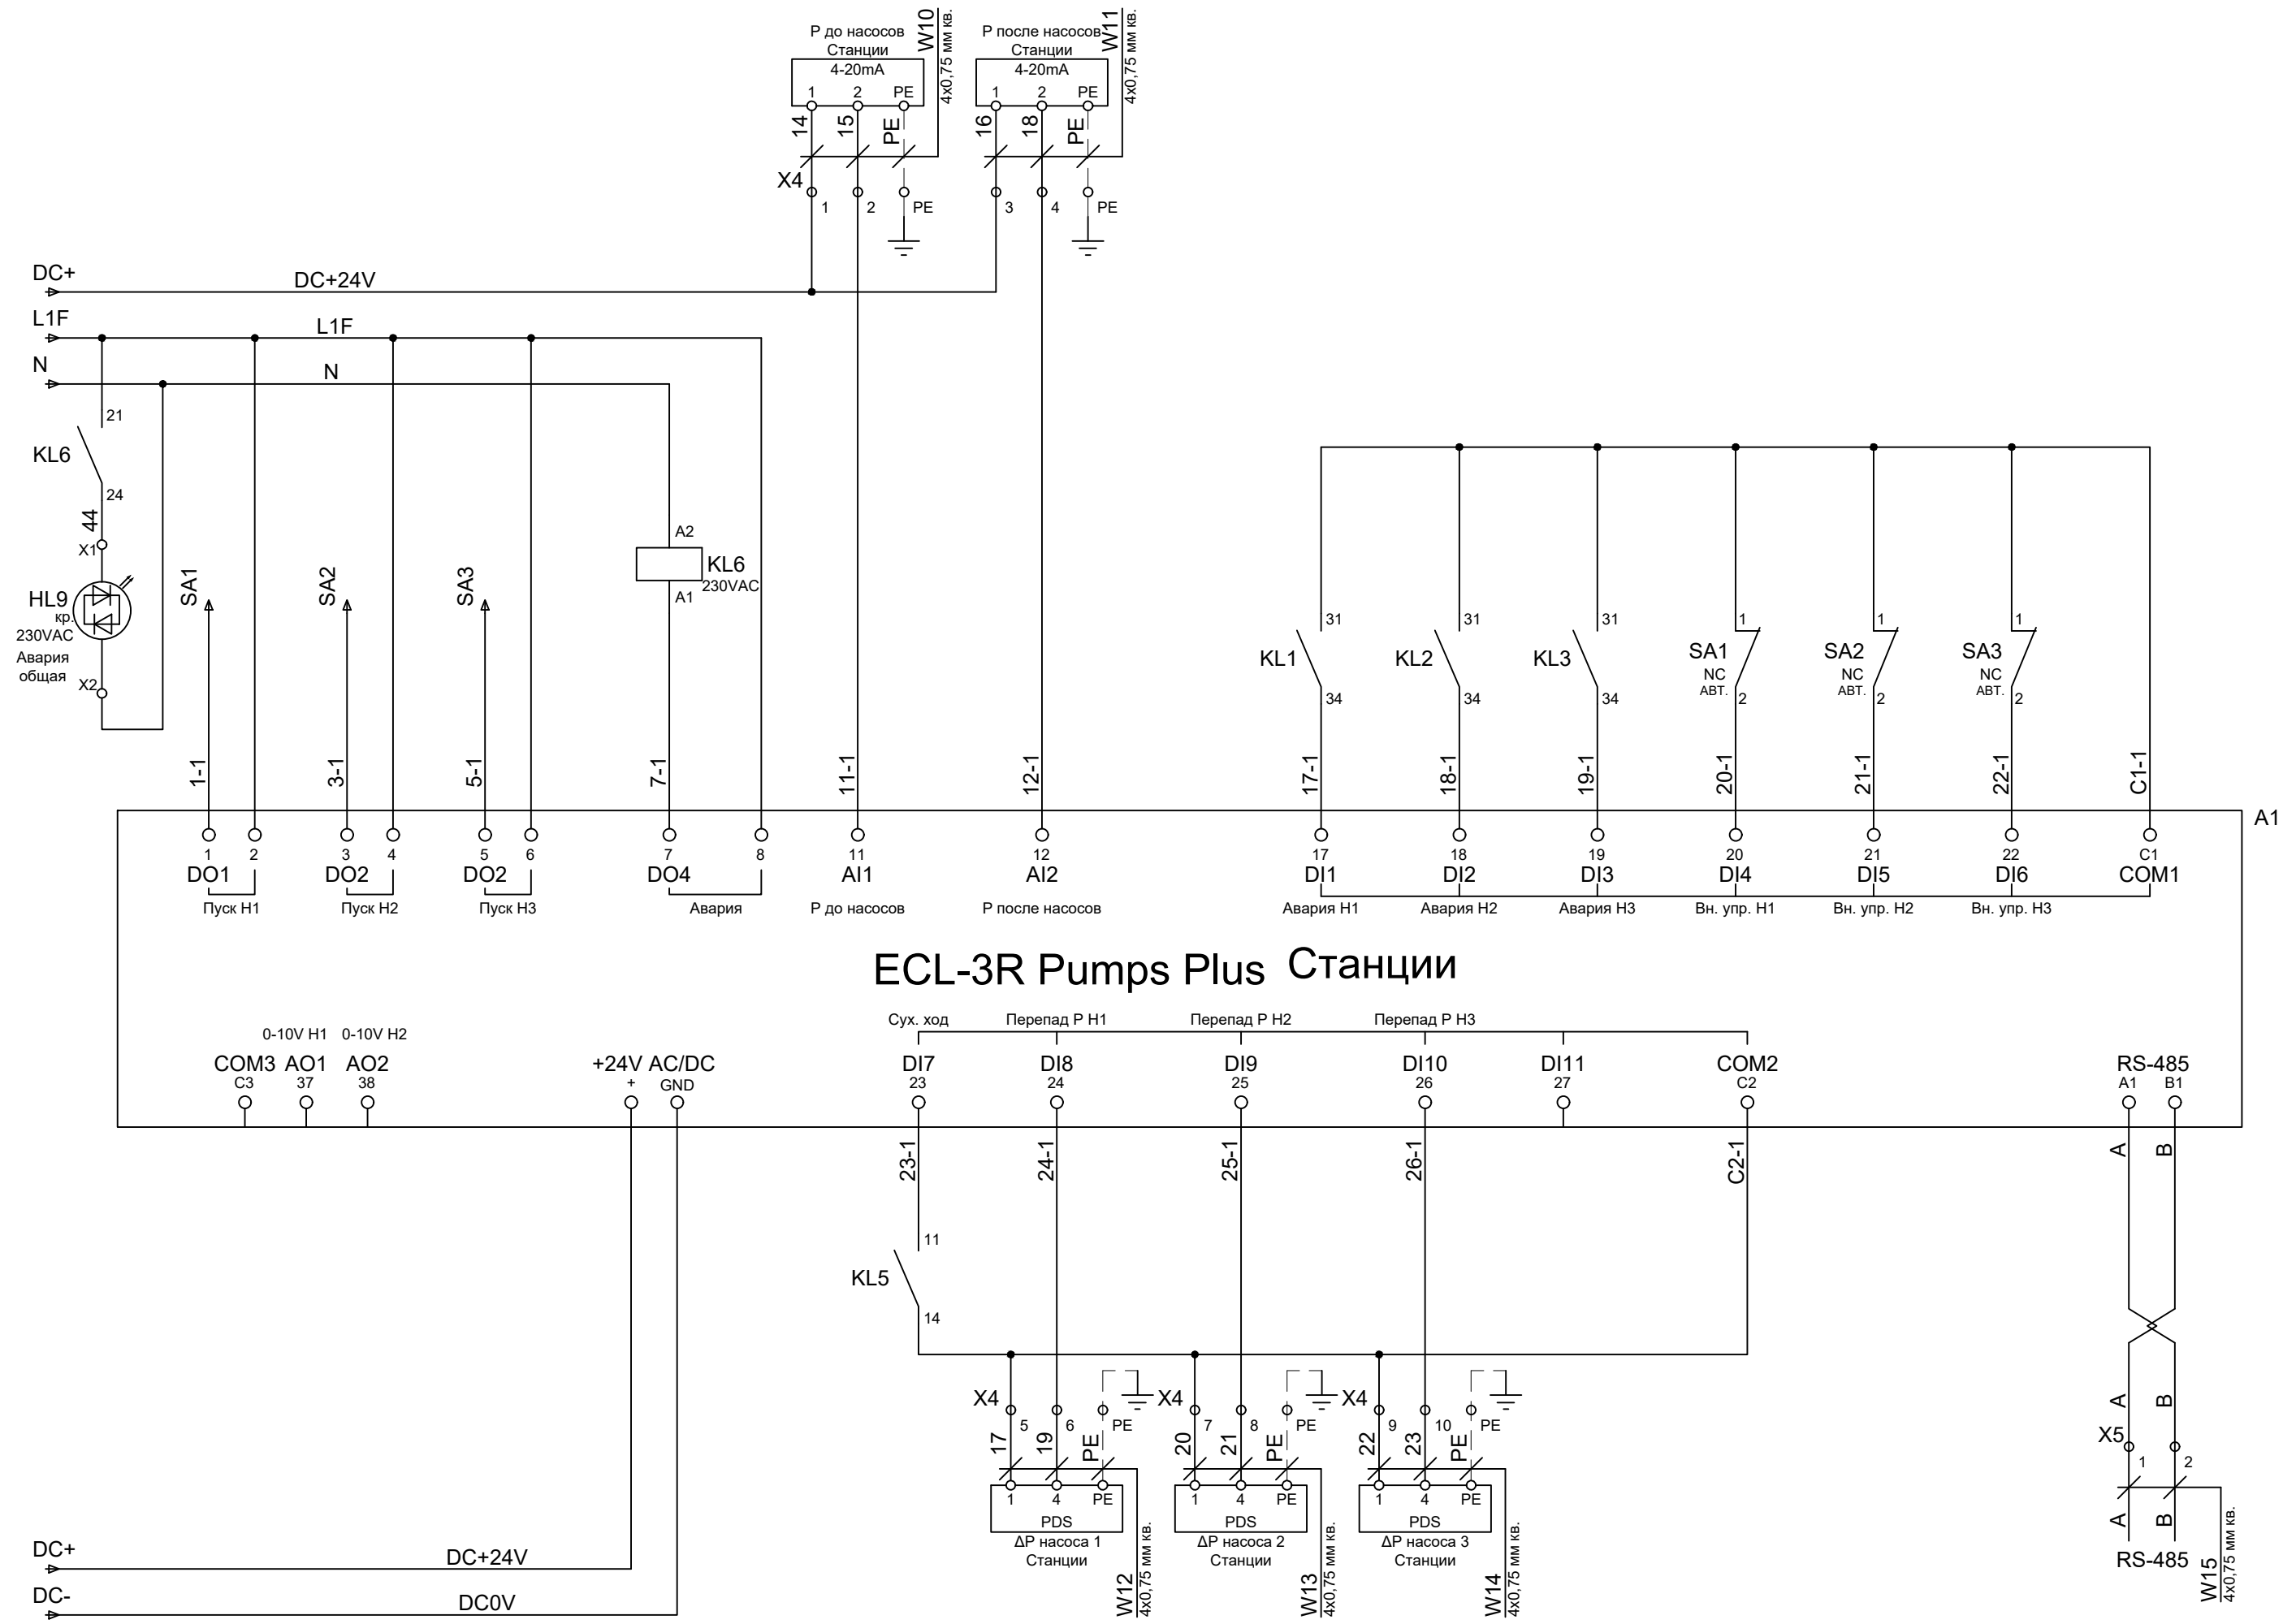

Насос 1 HC

Насос 2 HC

Изм.	Кол.уч.	Лист.	№ док.	Подп.	Дата

Код Шкафа

Изм.	Кол.уч.	Лист.	№ док.	Подп.	Дата

Код Шкафа

Лист

3

Реле сухого хода НС

Изм.	Кол.уч.	Лист.	№ док.	Подп.	Дата

Код Шкафа

ECL-3R Pumps Plus Станции

Изм.	Кол.уч.	Лист.	№ док.	Подп.	Дата

Код Шкафа