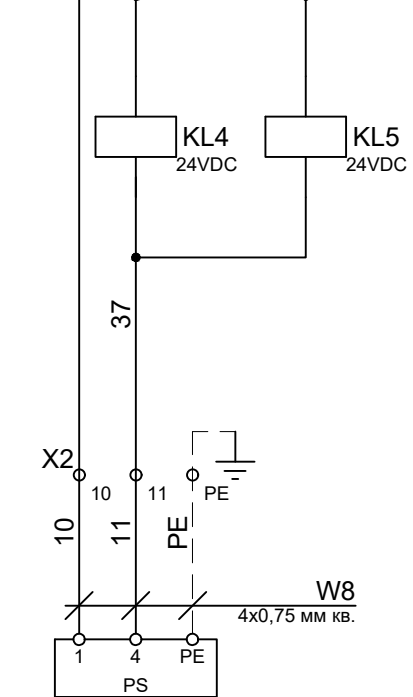

Насос 1 HC

Насос 2 HC

Изм.	Кол.уч.	Лист.	№ док.	Подп.	Дата

Код Шкафа

Изм.	Кол.уч.	Лист.	№ док.	Подп.	Дата

Код Шкафа

Лист

3

Реле сухого хода НС

Изм.	Кол.уч.	Лист.	№ док.	Подп.	Дата

Код Шкафа

ECL-3R Pumps Plus Станции

Изм.	Кол.уч.	Лист.	№ док.	Подп.	Дата

Код Шкафа