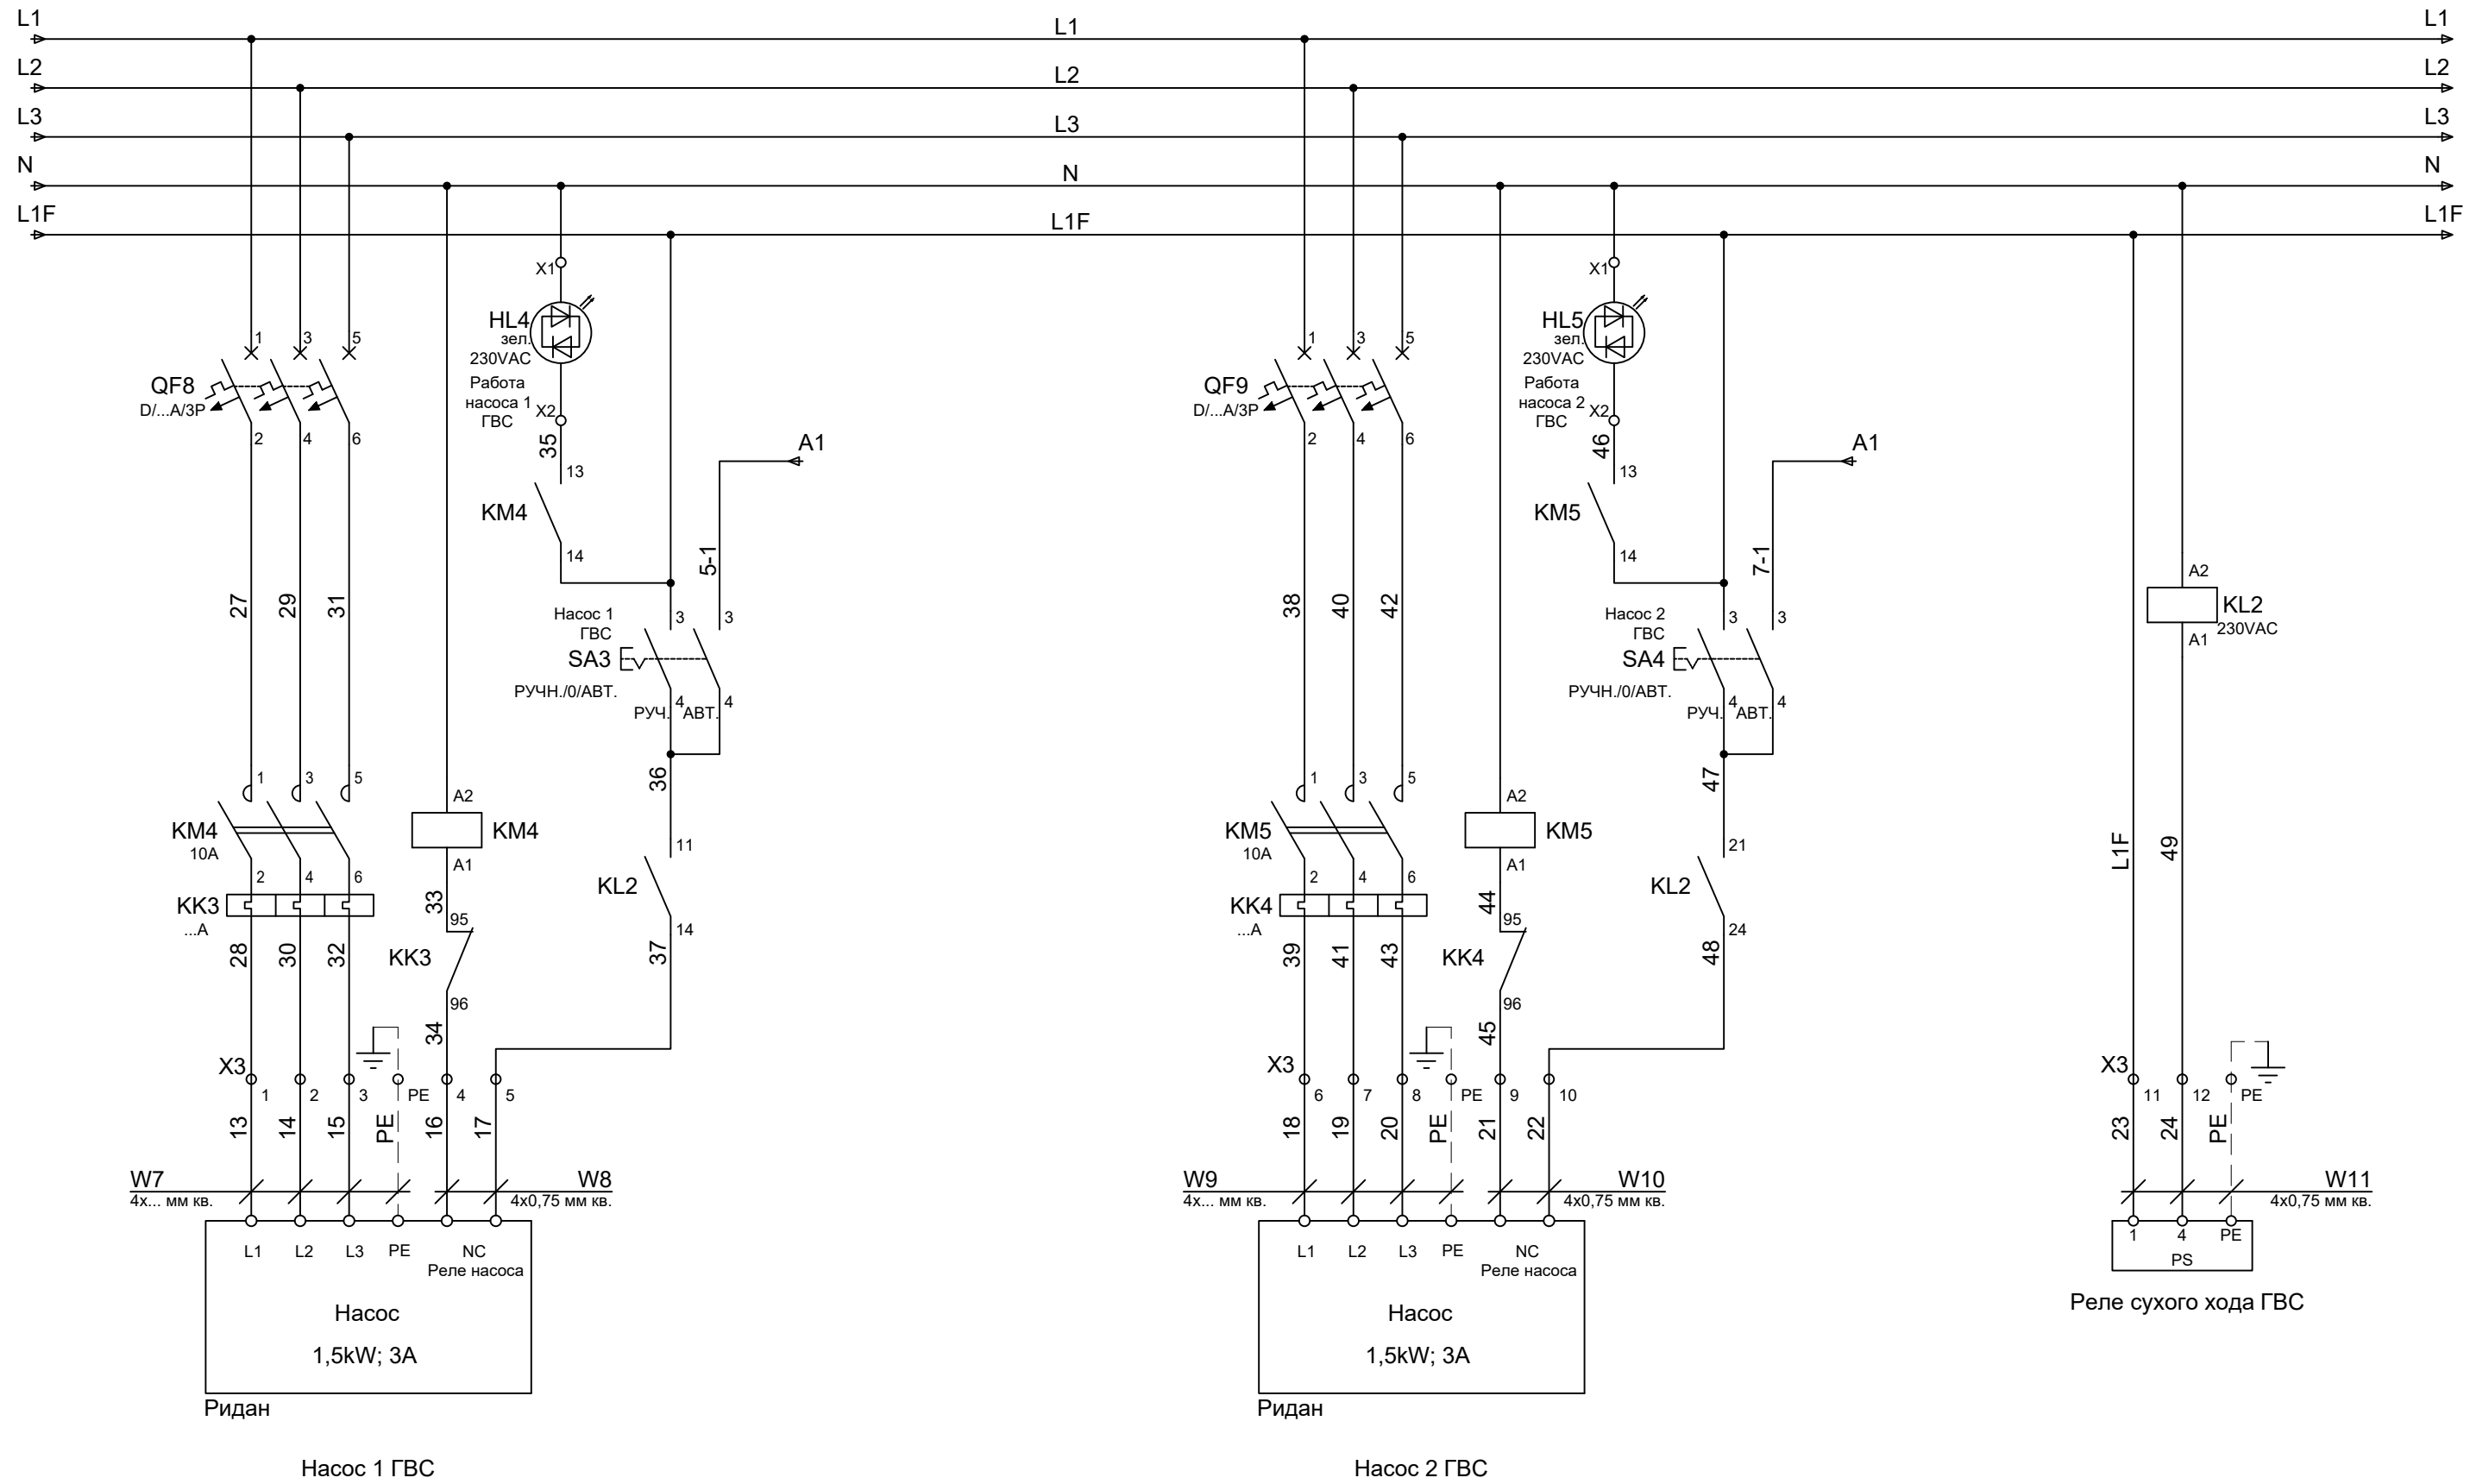

Освещение шкафа,
клеммы разместить
на верхней din-рейке

						ША ECL3R 368 3Ф 2СО 2ГВС			
						Номер Расчета			
Изм.	Кол.уч.	Лист.	№ док.	Подп.	Дата	Объект, Адрес	Стадия	Лист	Листов
Разраб.	Русаков				Дата			1	8
Проверил	Ферапонтов				Дата	Принципиальная электрическая схема ША	ООО "Ридан Трейд"		
Н.контр.	Бездельгин				Дата				
Рук.отдела	Бездельгин				Дата				
Утвердил									

Изм.	Кол.уч.	Лист.	№ док.	Подп.	Дата

ША ECL3R 368 3Ф 2CO 2ГВС

Лист

2

Изм.	Кол.уч.	Лист.	№ док.	Подп.	Дата

ША ЕСL3R 368 3Ф 2СО 2ГВС

Лист

3