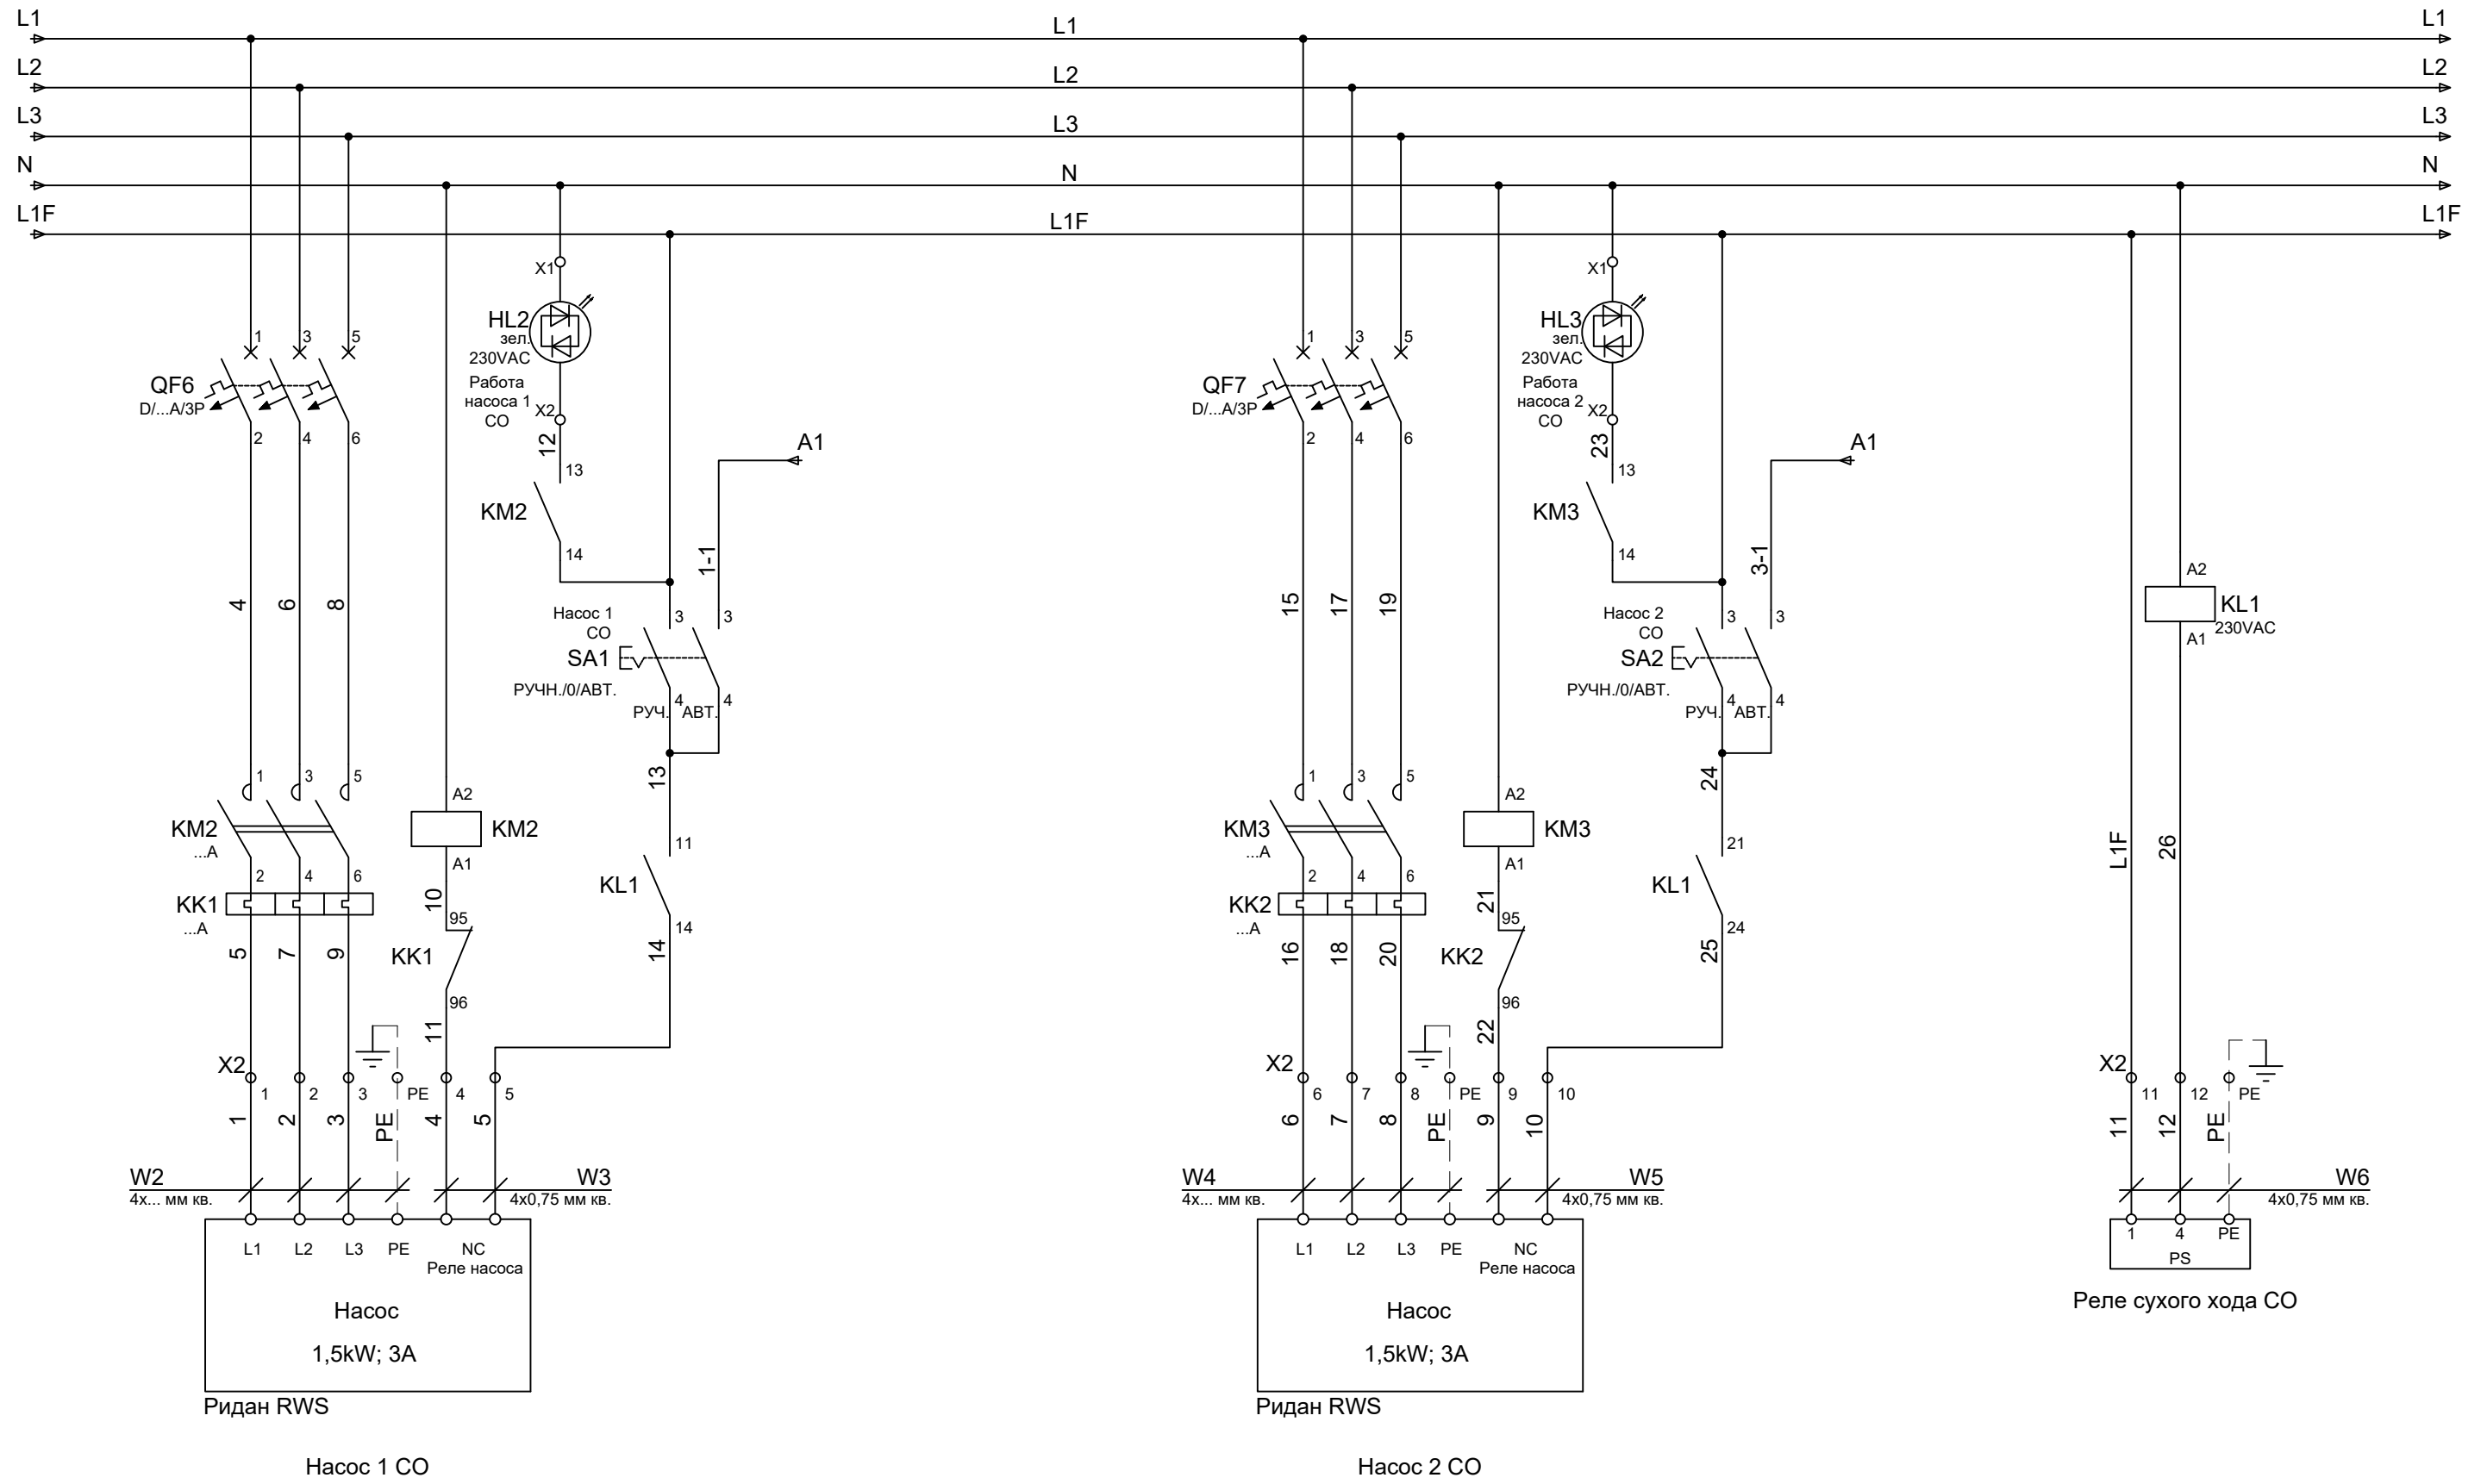

Освещение шкафа,
клеммы разместить
на верхней din-рейке

						ША ECL3R 368 3Ф 2СО 2ГВС			
						Номер Расчета			
Изм.	Кол.уч.	Лист.	№ док.	Подп.	Дата	Объект, Адрес	Стадия	Лист	Листов
Разраб.	Русаков				Дата			1	8
Проверил	Ферапонтов				Дата	Принципиальная электрическая схема ША	ООО "Ридан Трейд"		
Н.контр.	Бездельгин				Дата				
Рук.отдела	Бездельгин				Дата				
Утвердил									

Изм.	Кол.уч.	Лист.	№ док.	Подп.	Дата

ША ECL3R 368 3Ф 2CO 2ГВС

Лист

2

Изм.	Кол.уч.	Лист.	№ док.	Подп.	Дата

ША ЕСL3R 368 3Ф 2СО 2ГВС

Лист

3