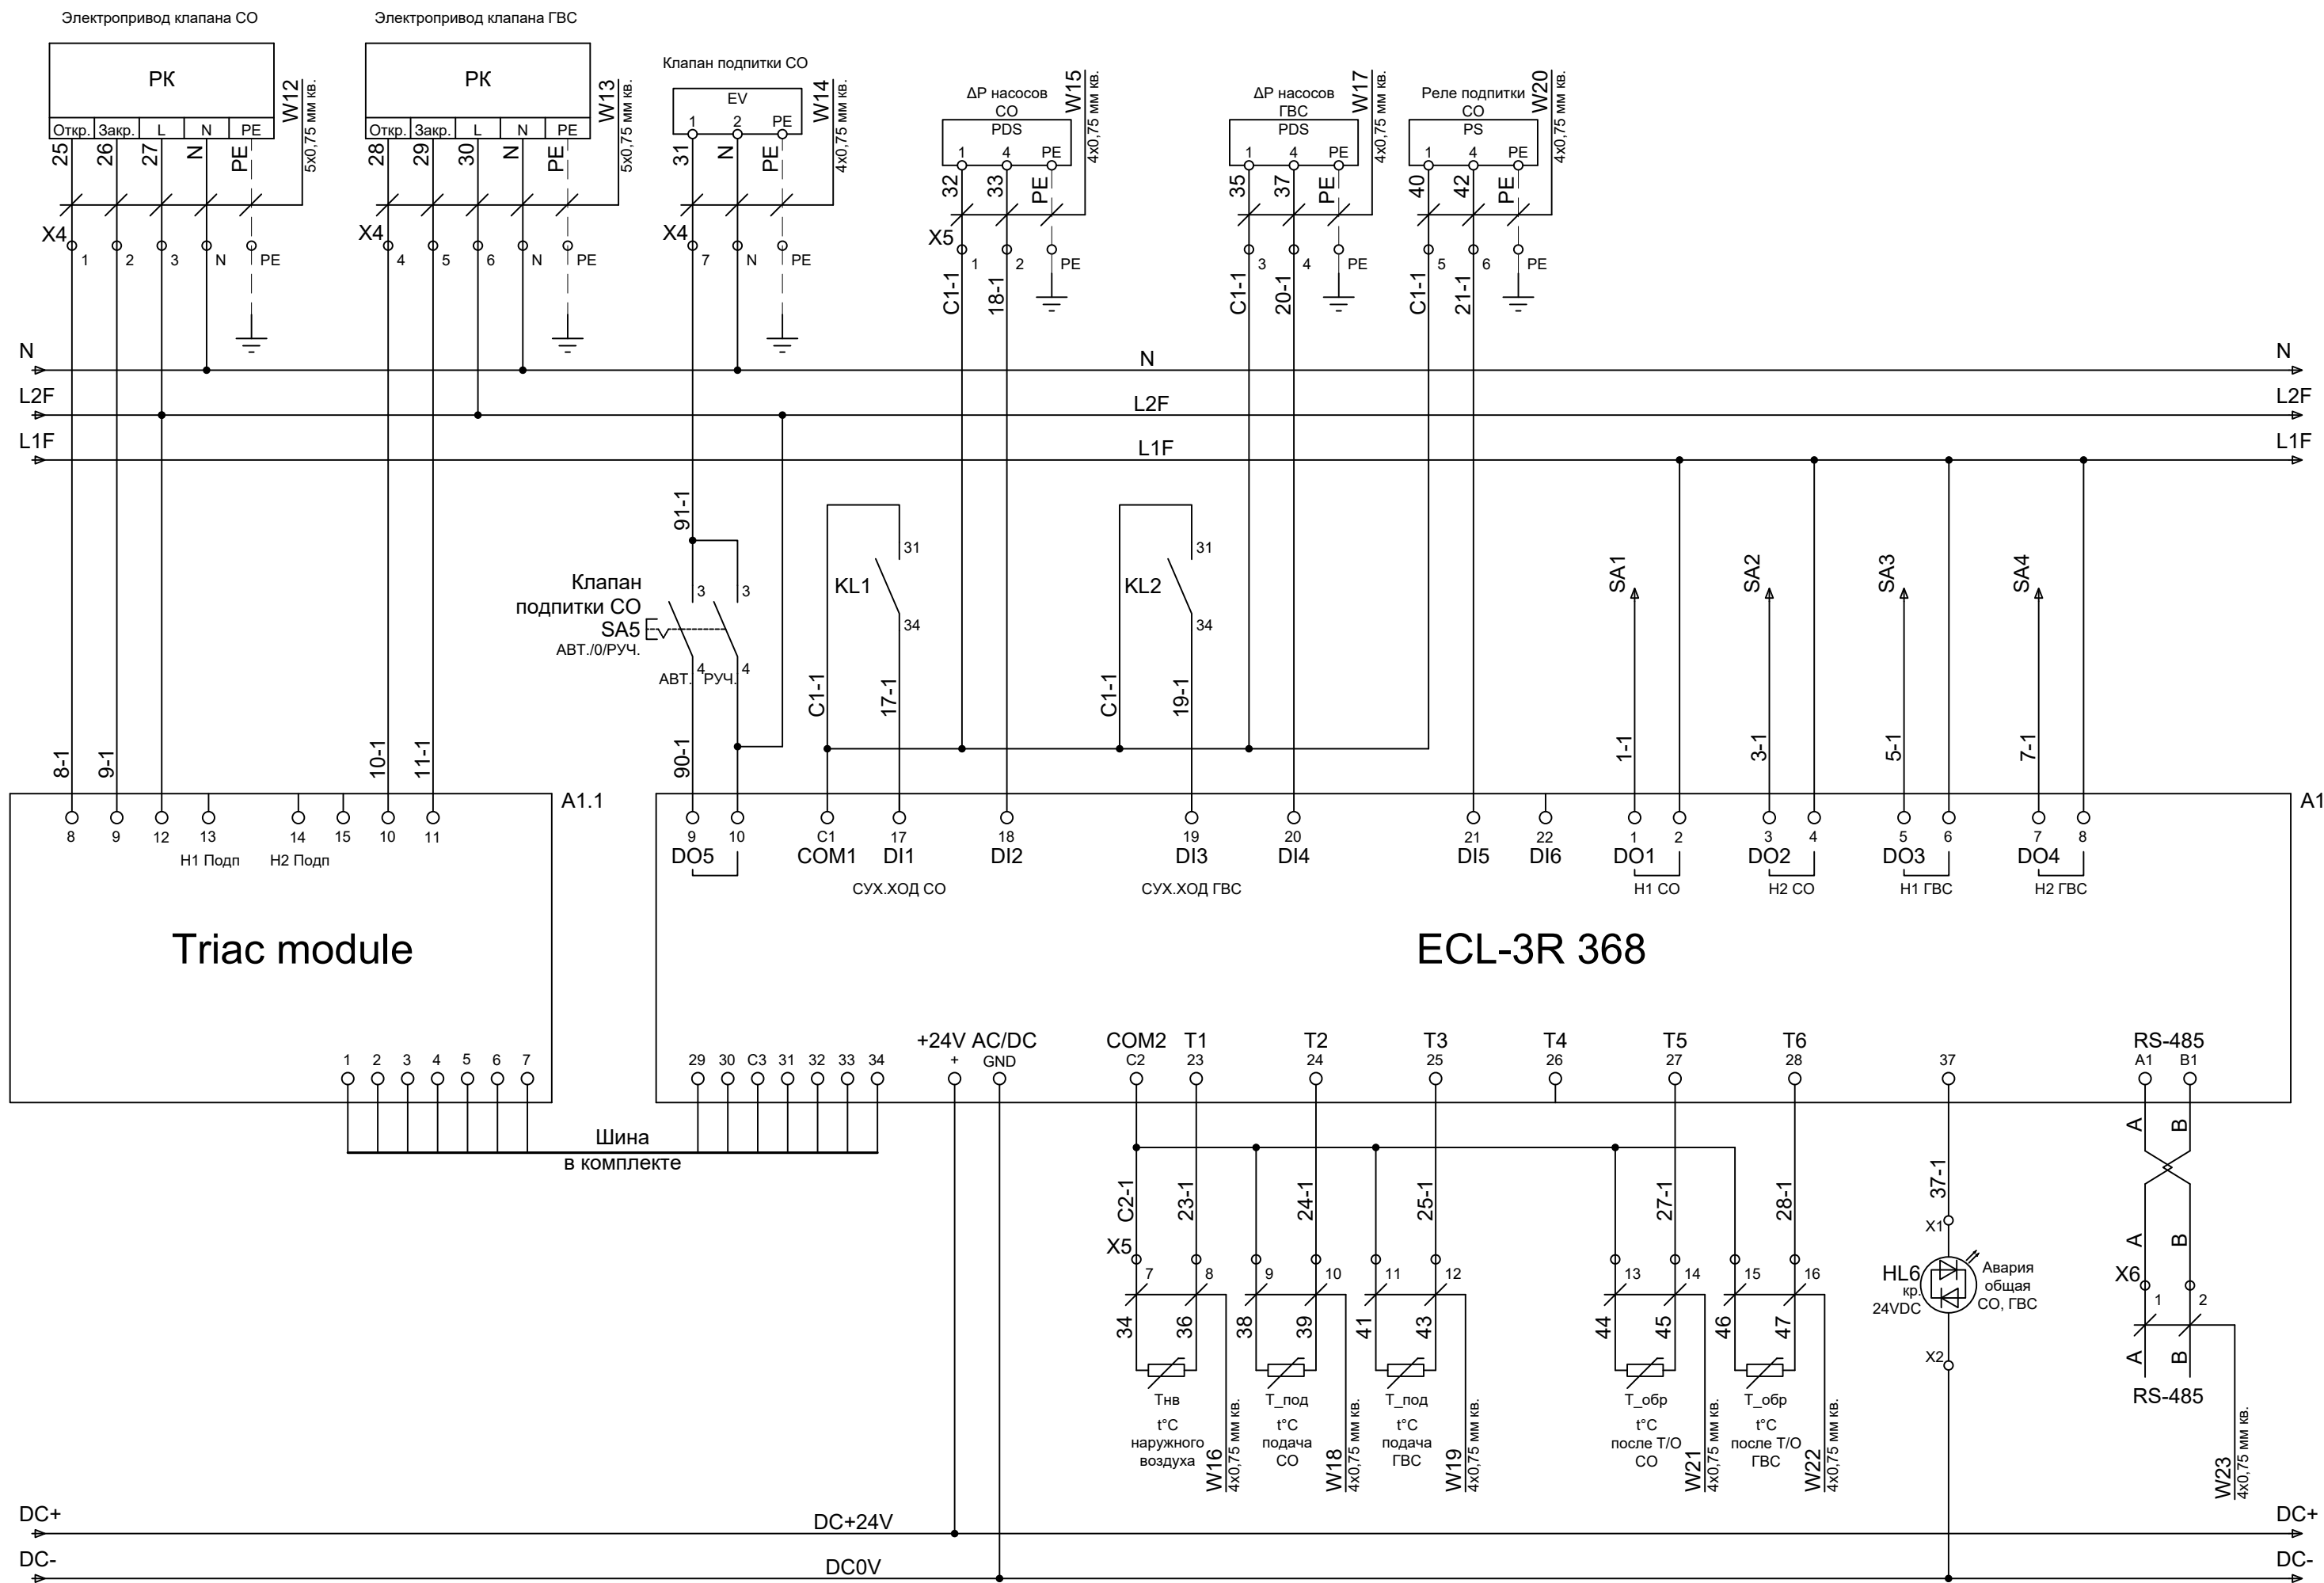

Изм.	Кол.уч.	Лист.	№ док.	Подп.	Дата

ША ECL3R 368 3Ф 2СО 2ГВС