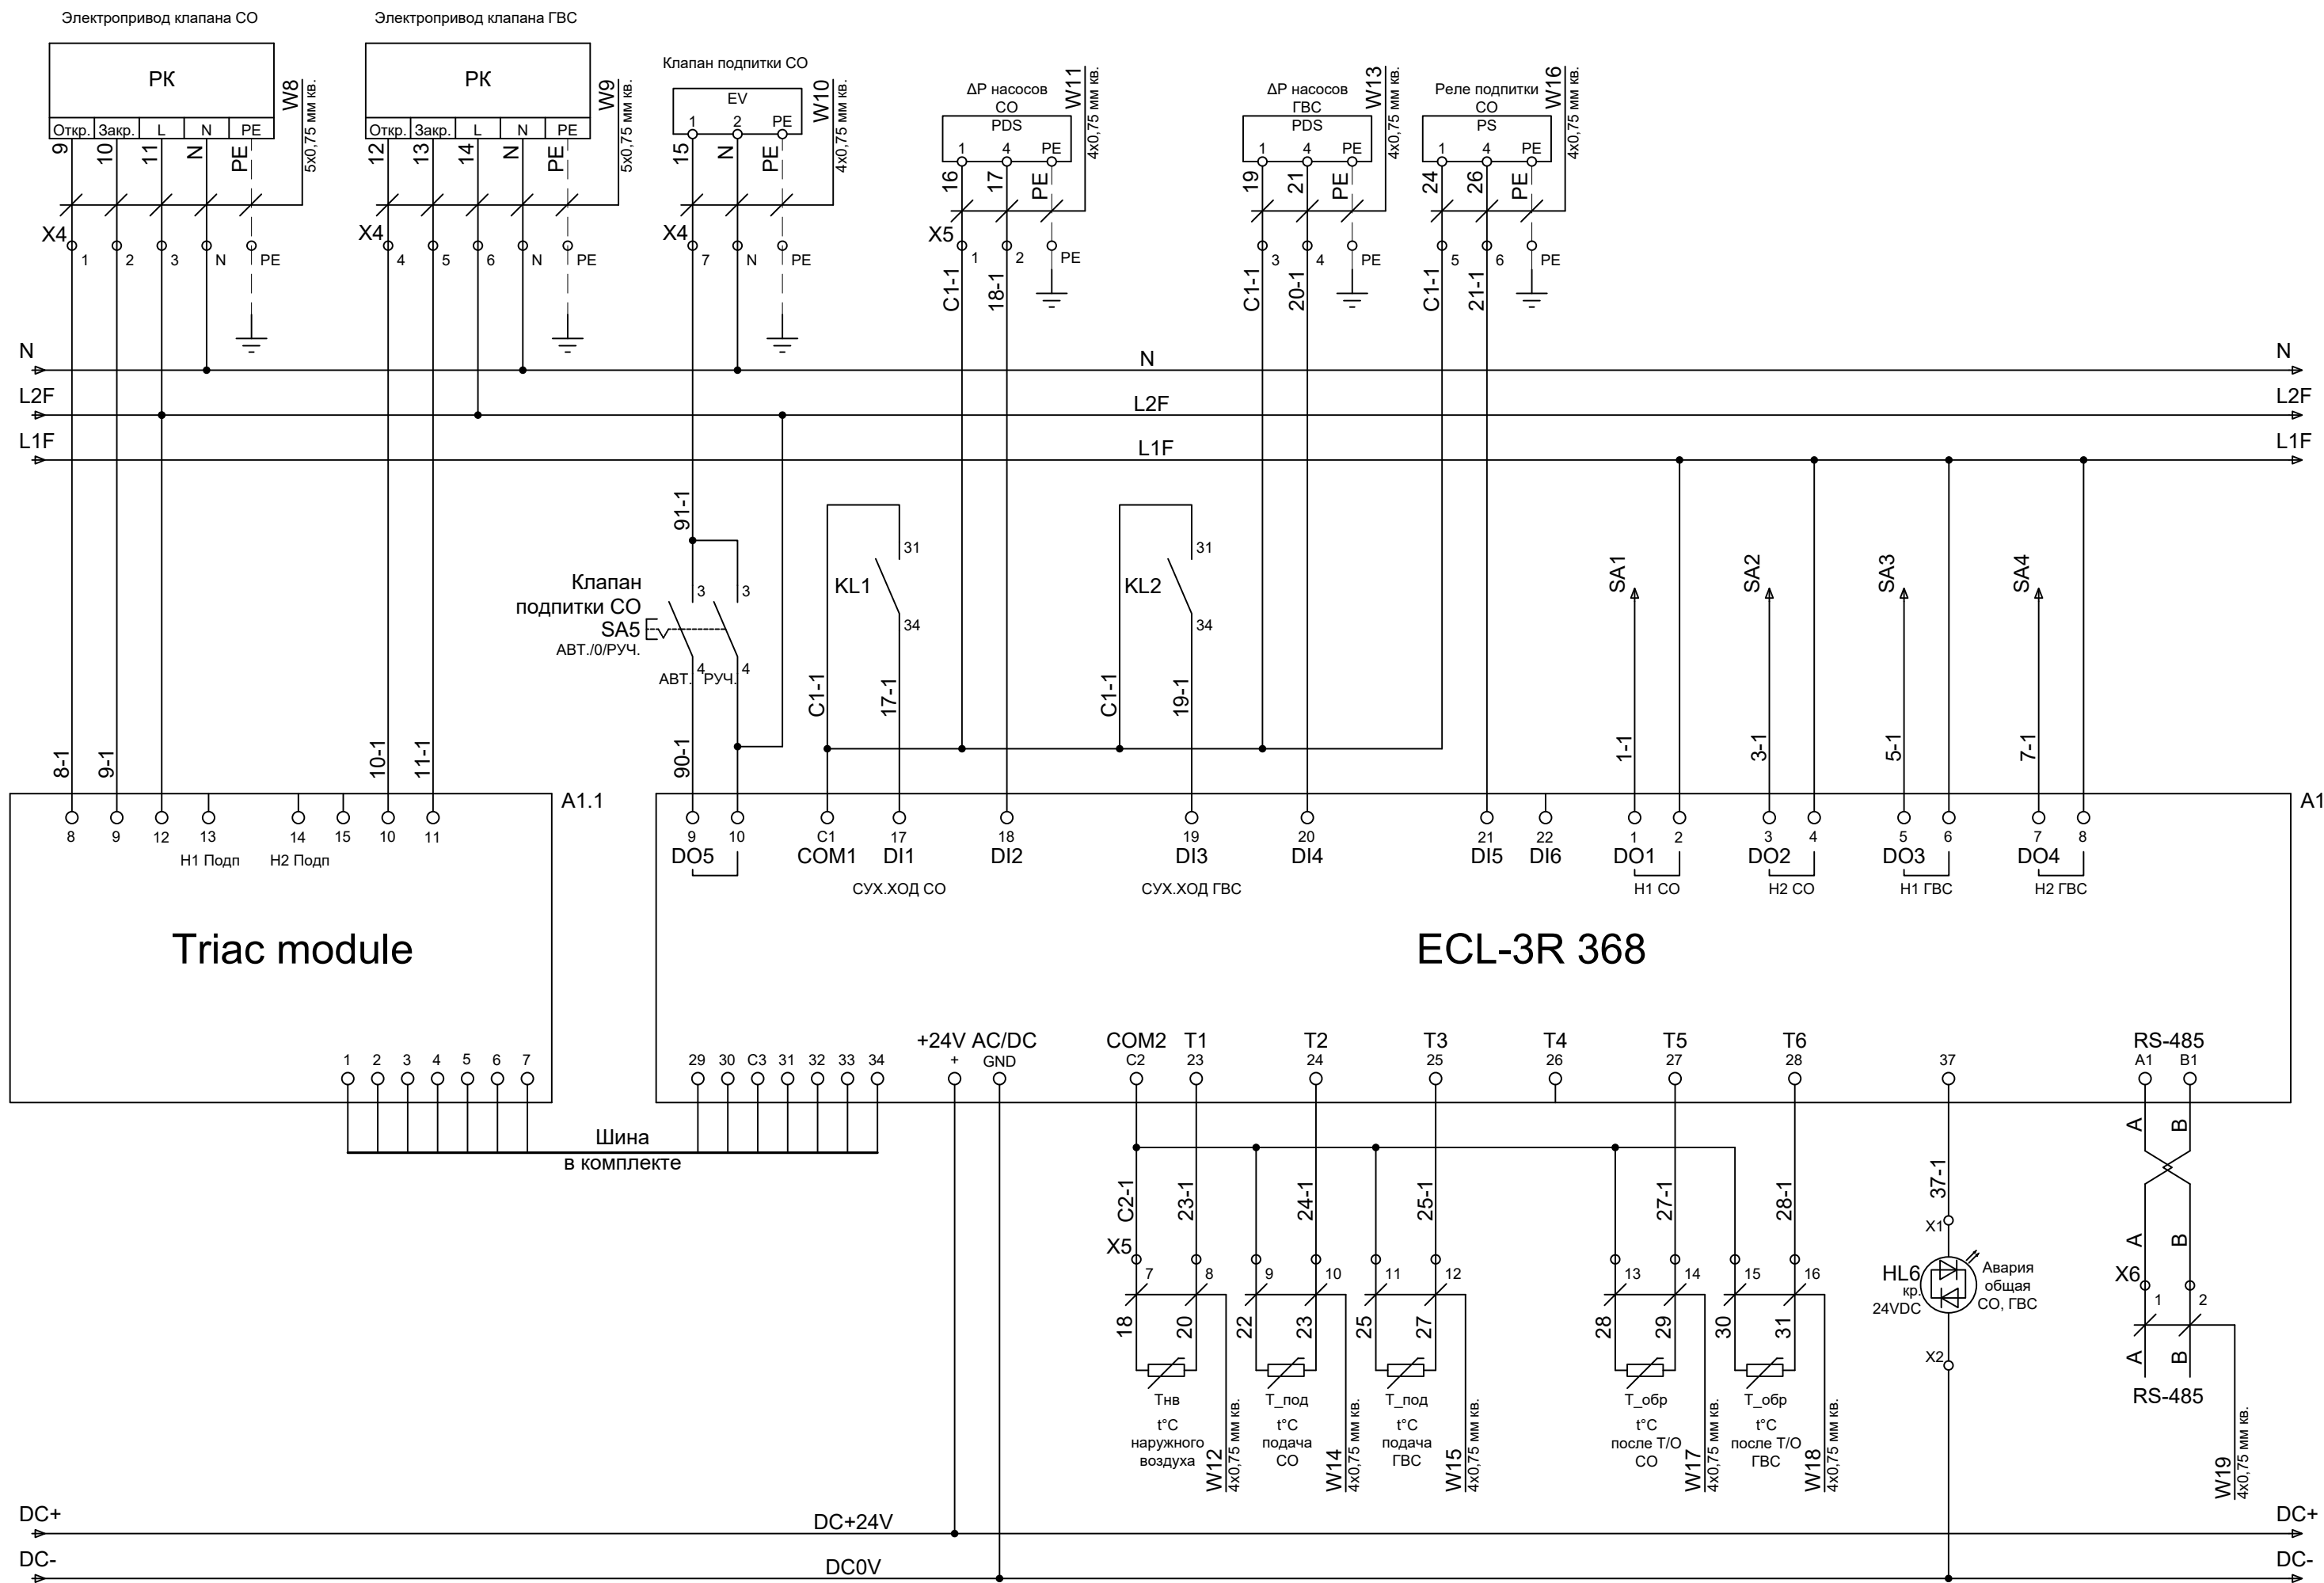

Изм.	Кол.уч.	Лист.	№ док.	Подп.	Дата

ША ECL3R 368 1Ф 2СО 2ГВС