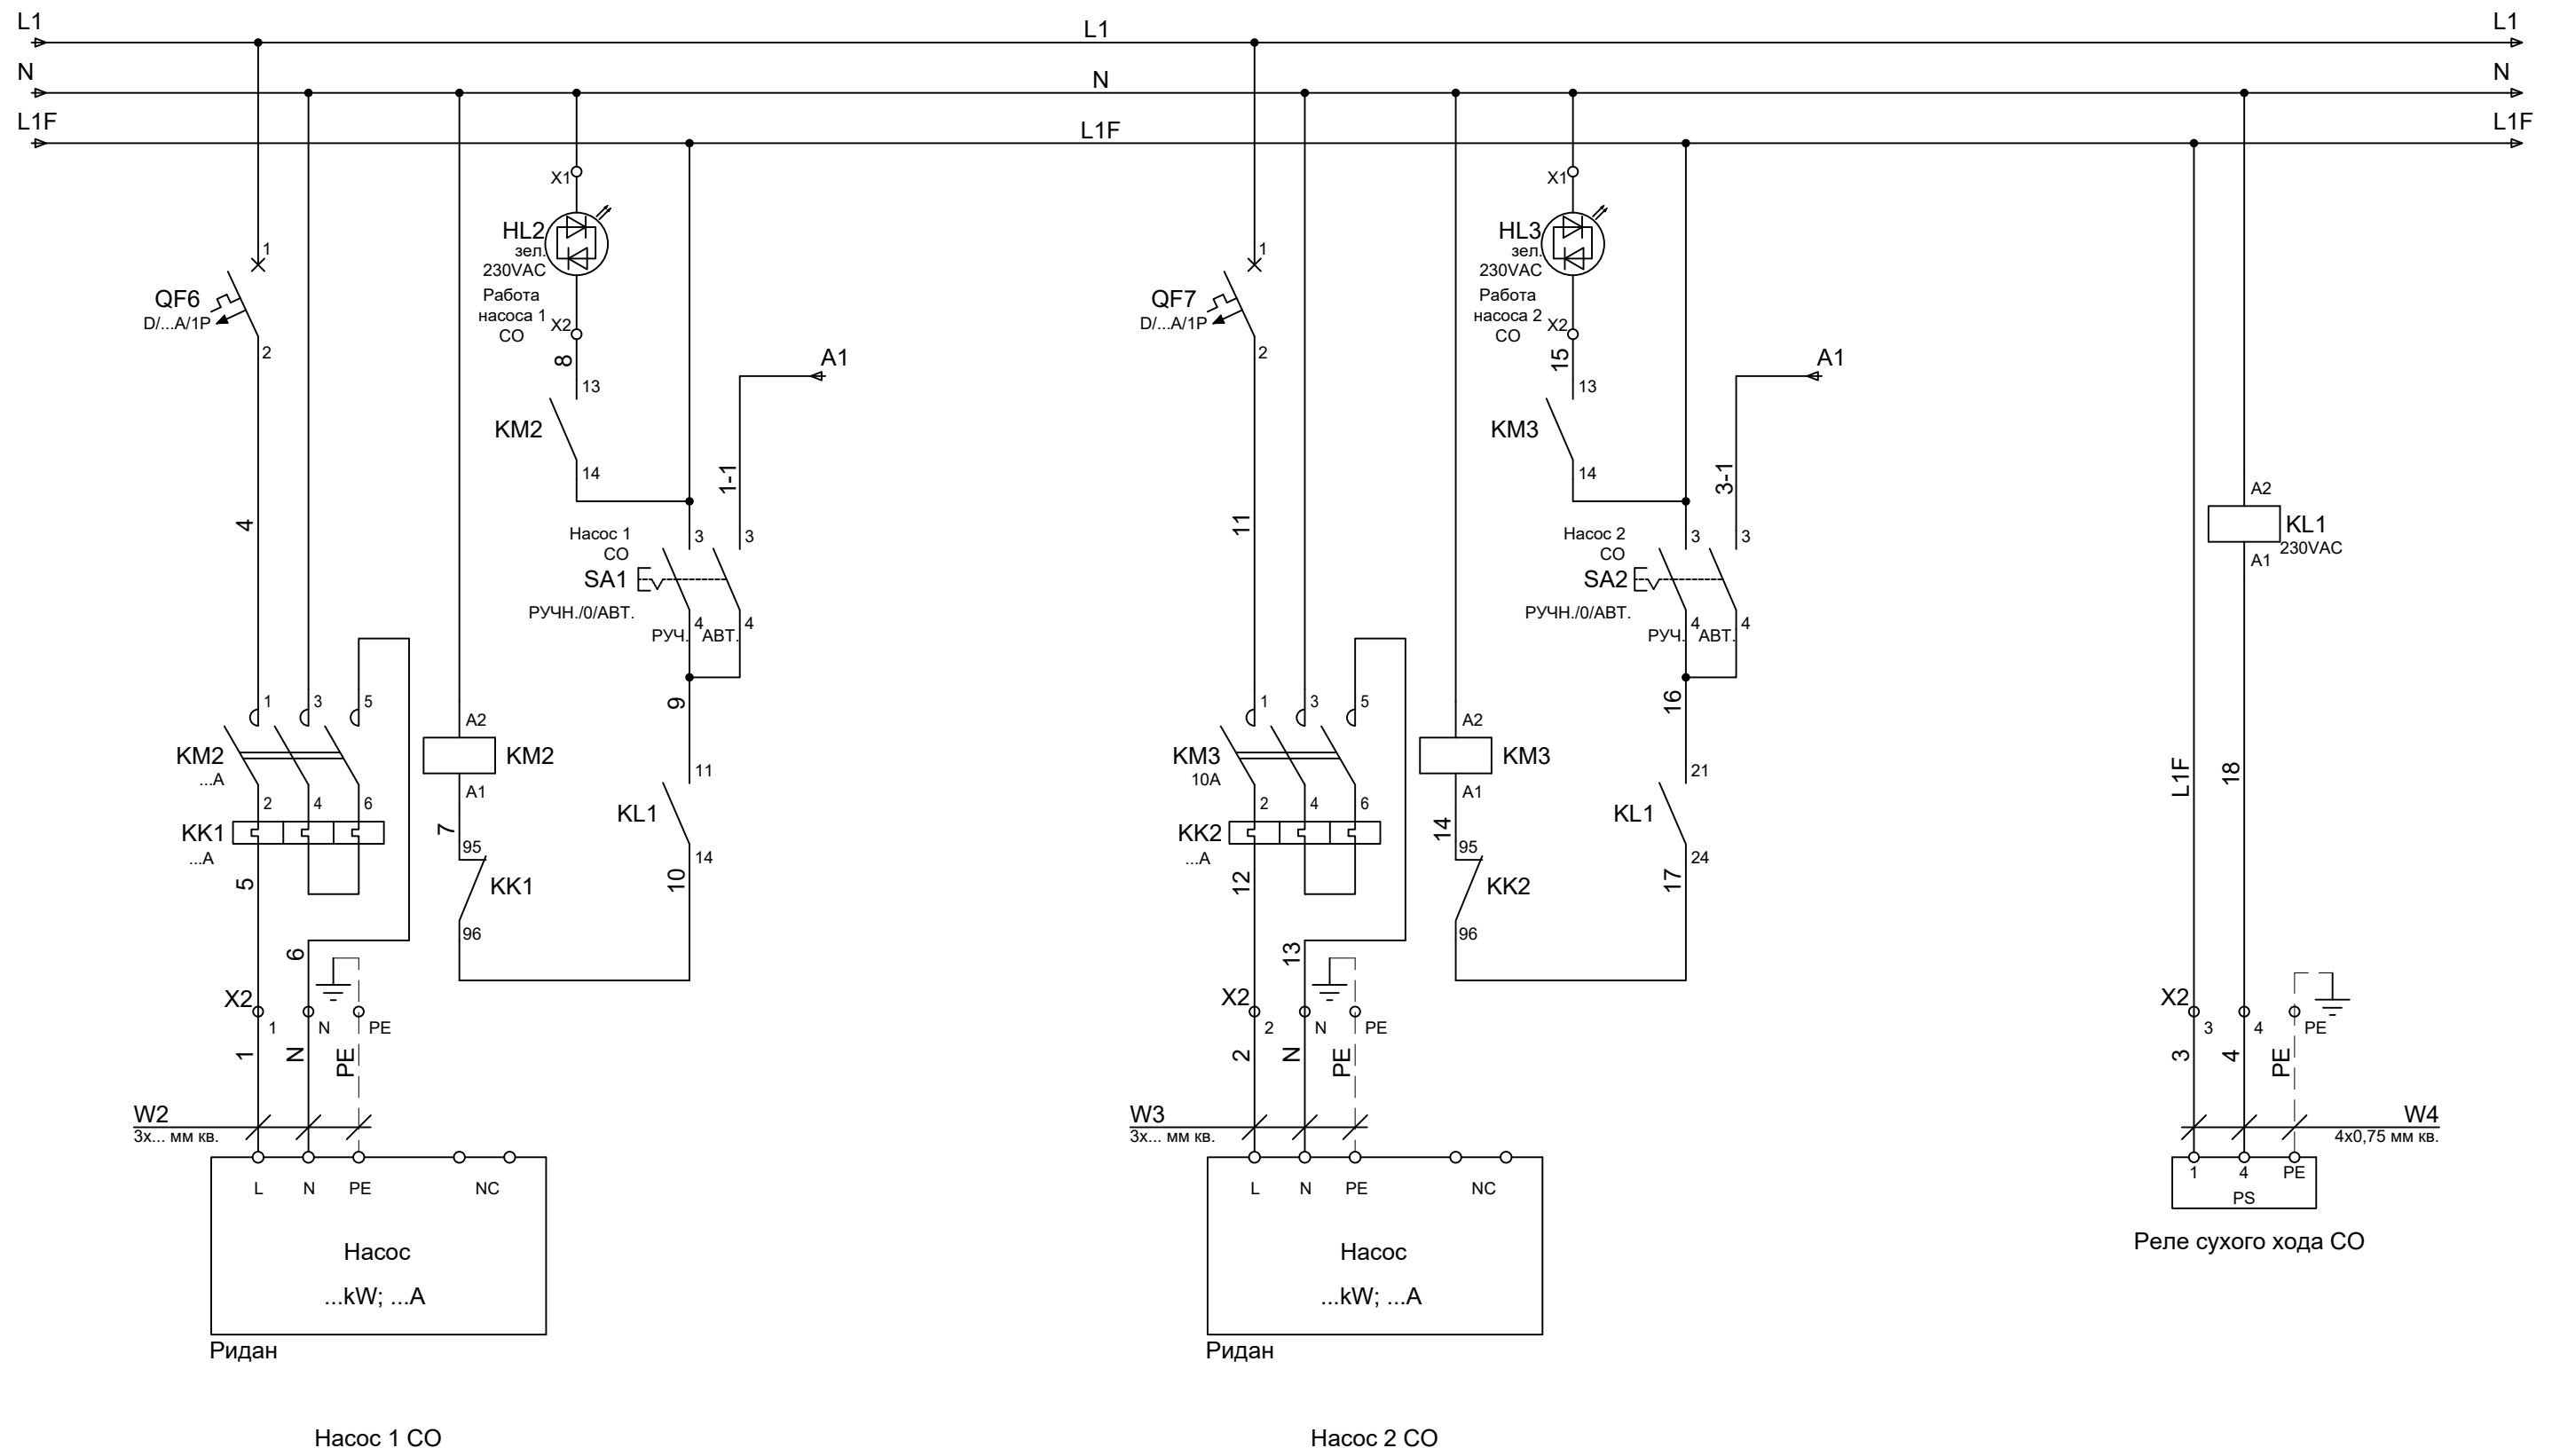

						ША ECL3R 368 1Ф 2СО 2ГВС			
						Номер Расчета			
Изм.	Кол.уч.	Лист.	№ док.	Подп.	Дата	Объект, Адрес	Стадия	Лист	Листов
Разраб.	Русаков				Дата			1	4
Проверил	Ферапонтов				Дата	Принципиальная электрическая схема ША	ООО "Ридан Трейд"		
Н.контр.	Бездельгин				Дата				
Рук.отдела	Бездельгин				Дата				
Утвердил									

Изм.	Кол.уч.	Лист.	№ док.	Подп.	Дата

ША ECL3R 368 1Ф 2CO 2ГВС

Лист

2

Насос 1 ГВС

Насос 2 ГВС

Реле сухого хода ГВС

Изм.	Кол.уч.	Лист.	№ док.	Подп.	Дата