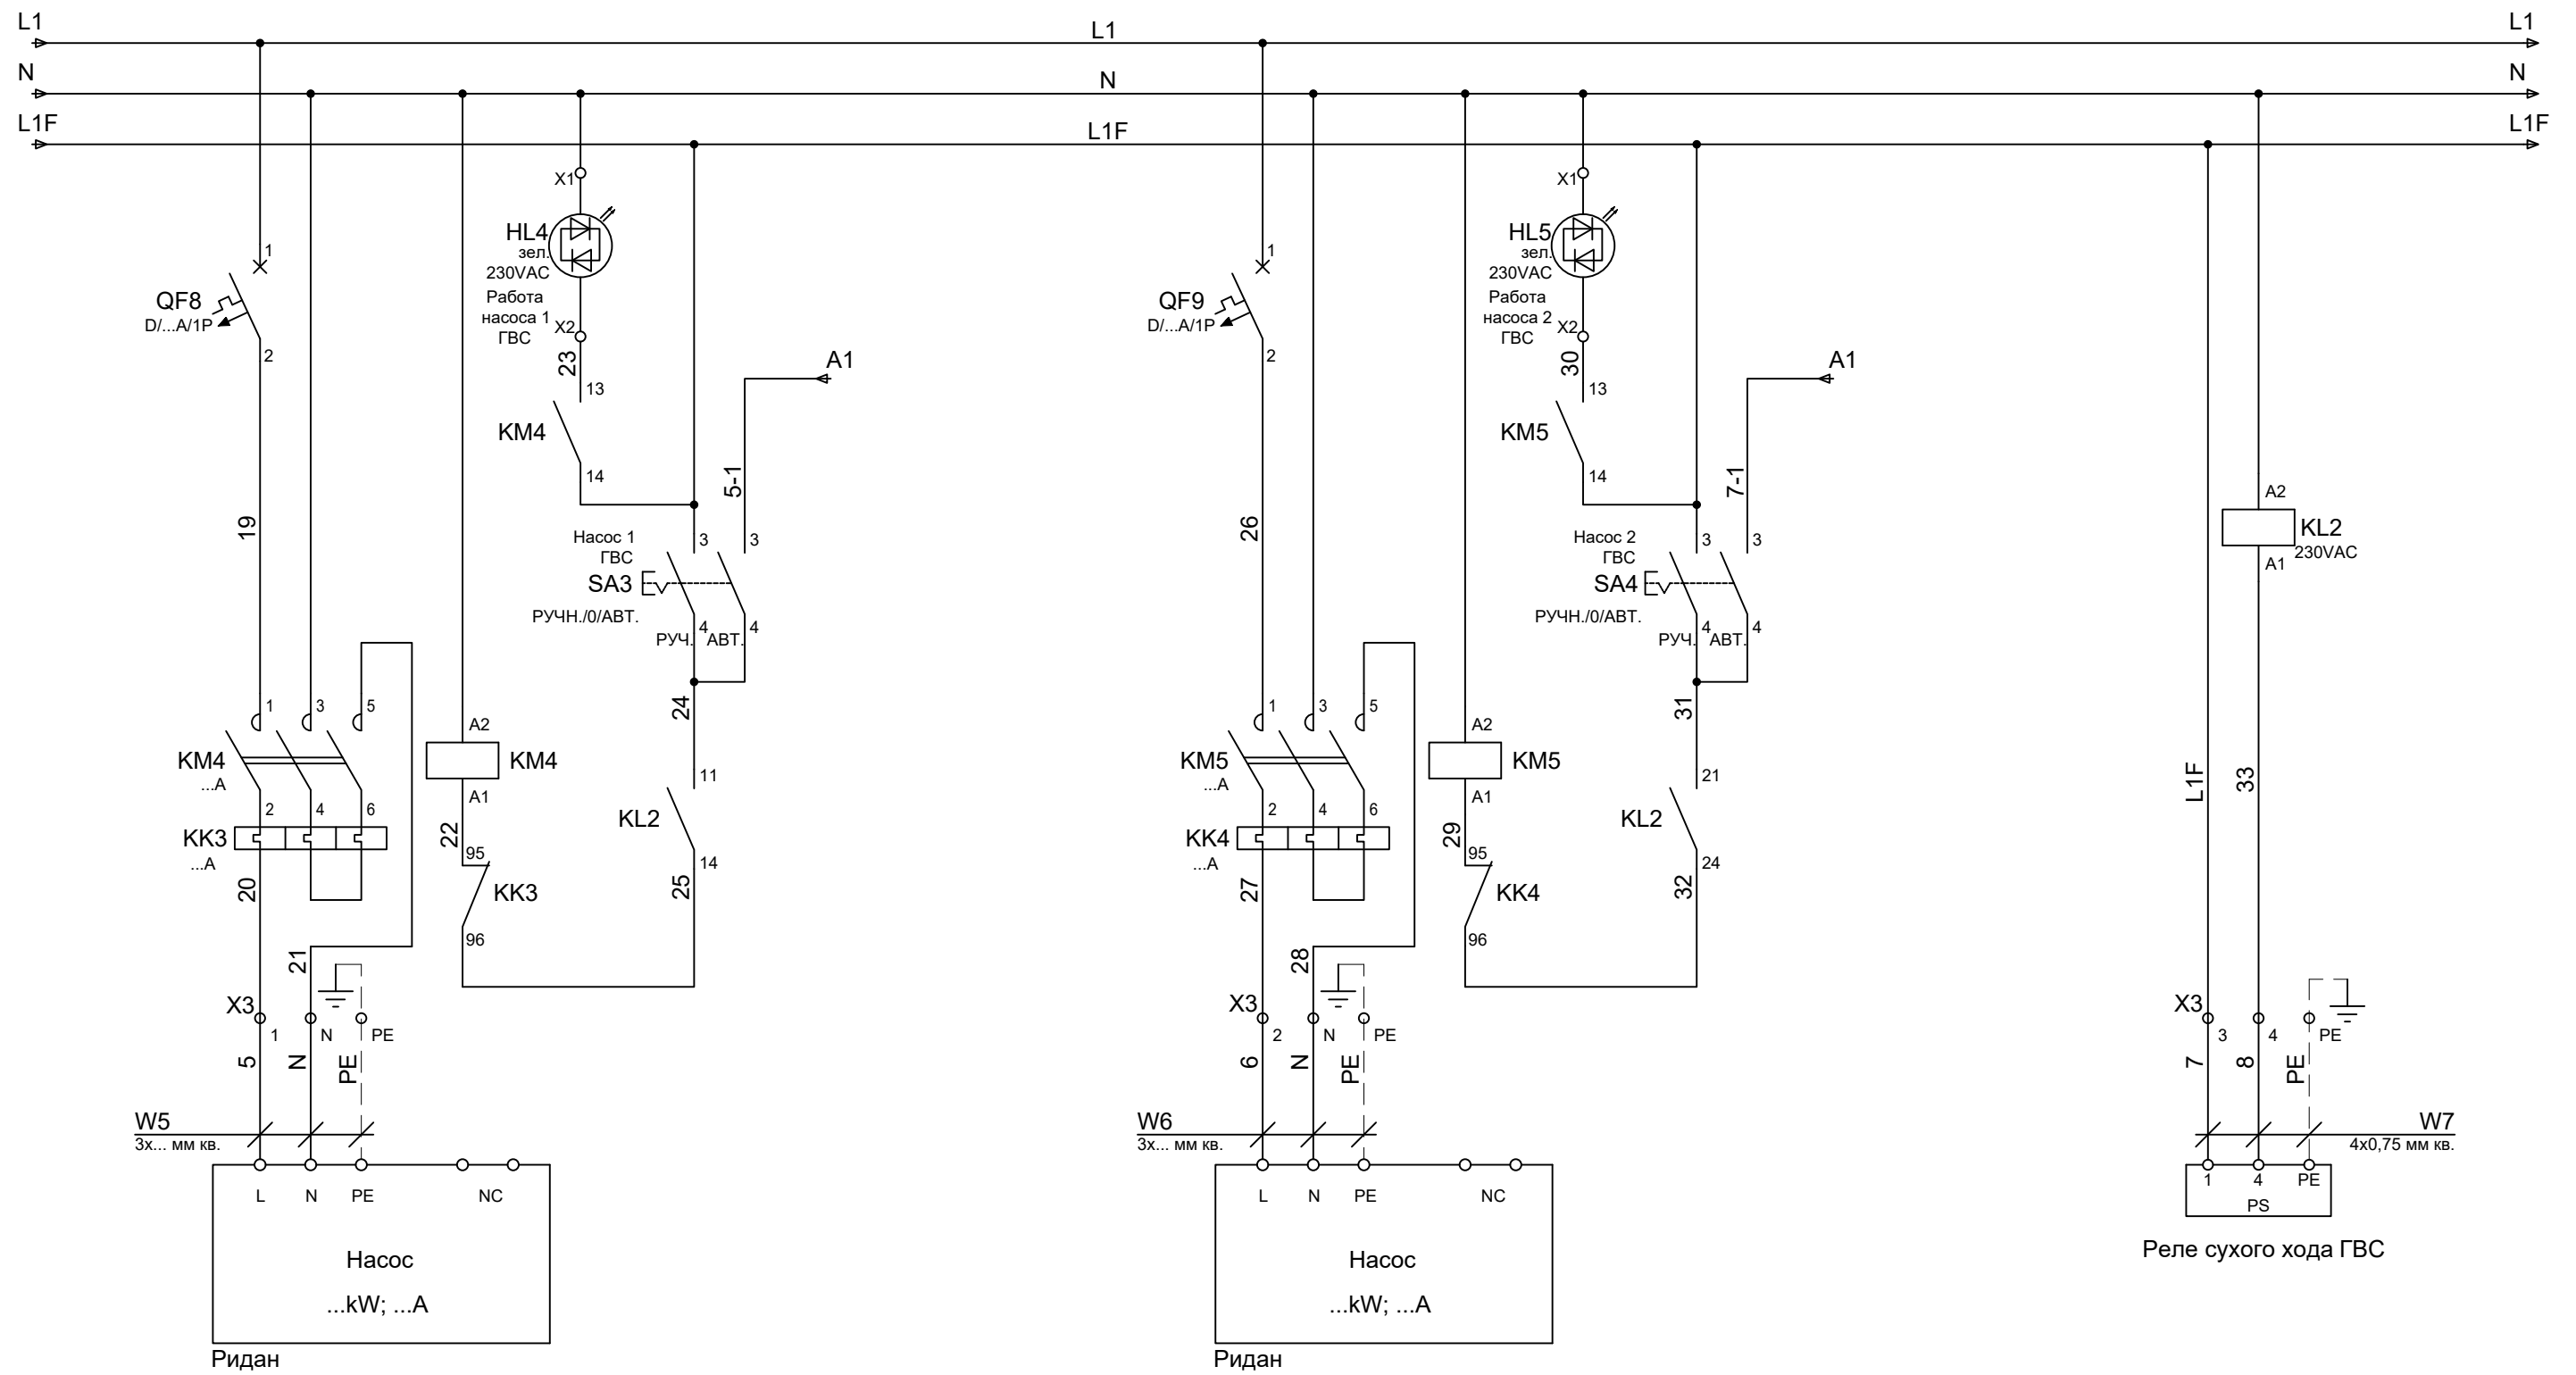

						ША ECL3R 368 1Ф 2СО 2ГВС			
						Номер Расчета			
Изм.	Кол.уч.	Лист.	№ док.	Подп.	Дата	Объект, Адрес	Стадия	Лист	Листов
Разраб.	Русаков				Дата			1	4
Проверил	Ферапонтов				Дата	Принципиальная электрическая схема ША	ООО "Ридан Трейд"		
Н.контр.	Бездельгин				Дата				
Рук.отдела	Бездельгин				Дата				
Утвердил									

Изм.	Кол.уч.	Лист.	№ док.	Подп.	Дата

ША ECL3R 368 1Ф 2CO 2ГВС

Лист

2

Насос 1 ГВС

Насос 2 ГВС

Реле сухого хода ГВС

Изм.	Кол.уч.	Лист.	№ док.	Подп.	Дата